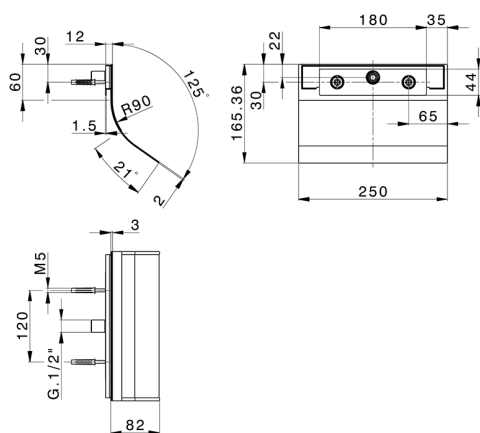

Cascata a parete curva ZEN_ZS129040

MODELLO **ZS129040**

Cascata a parete curva, con uscita acqua, acciaio inox AISI 304

FINITURE DISPONIBILI

D1 40 Nero Opaco

D2 4Q Bianco Opaco

CARATTERISTICHE

2026-07-01