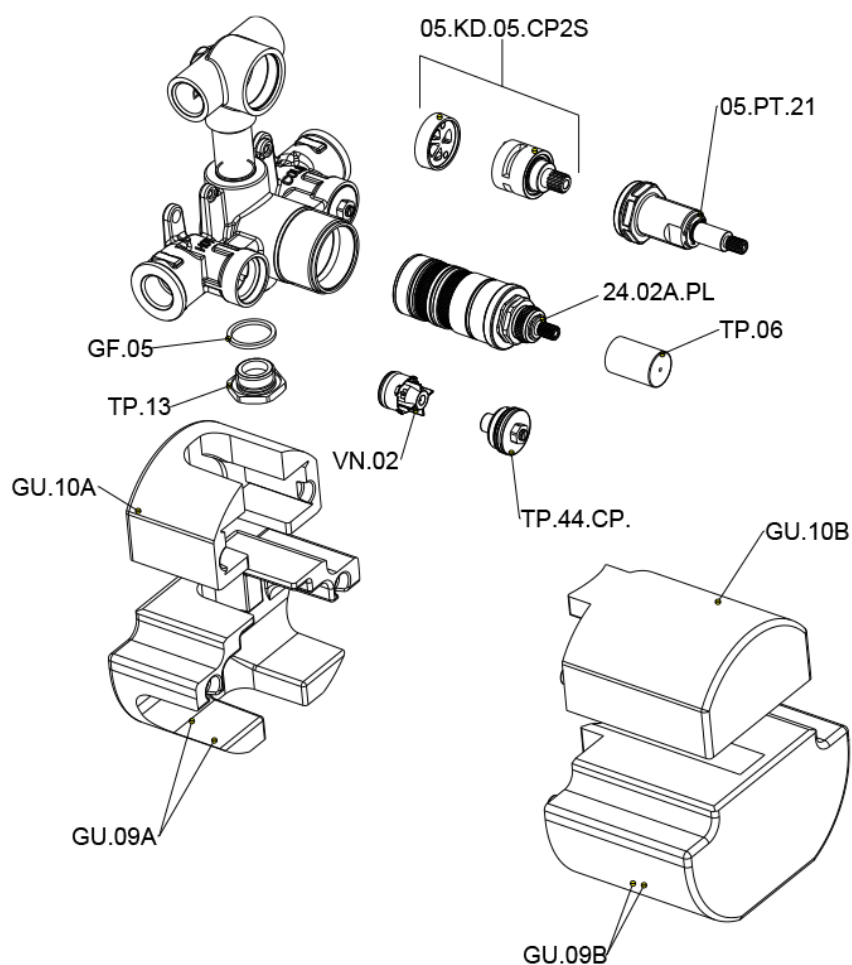

Parte incasso termostatico doccia 2 uscite INCASSO_ZB019100

ZB019100

<https://www.huberitalia.com/parte-incasso-termostatico-doccia-2-uscite-incasso-zb019100>

2026-06-29