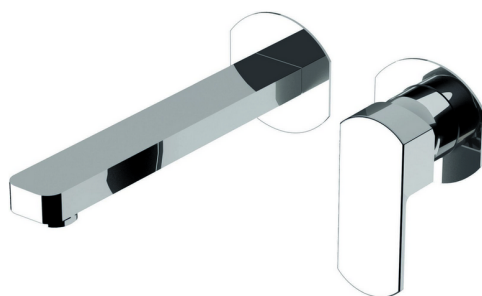

## Parte esterna monocomando lavabo a parete DADO\_DD005512

MODELLO **DD005512**

Parte esterna monocomando lavabo a parete, senza parte incasso, bocca L.250 mm, per art. Easy-Box ZB002450 e art. ZB025510

## Parte incasso monocomando lavabo a parete Easy-Box INCASSO\_ZB002450

MODELLO **ZB002450**

Parte incasso monocomando lavabo a parete Easy-Box, con scatola di protezione, senza parte esterna

FINITURE DISPONIBILI

CARATTERISTICHE

Installazione	<b>Incasso</b>
Ricambio Cartuccia	<b>ZZ95409000</b>
<b>Cartuccia Monocomando 35 mm</b>	
Incasso	<b>1</b>

Piastra/Plate/Plaque/Platte/Placa

2-3mm: XX 56-76

10mm: XX 48-68