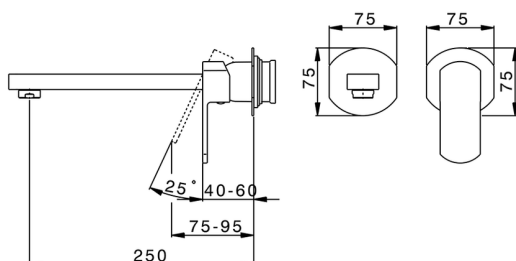

CARATTERISTICHE

Installazione **Incasso**
Parti Incasso necessarie **ZB002450**