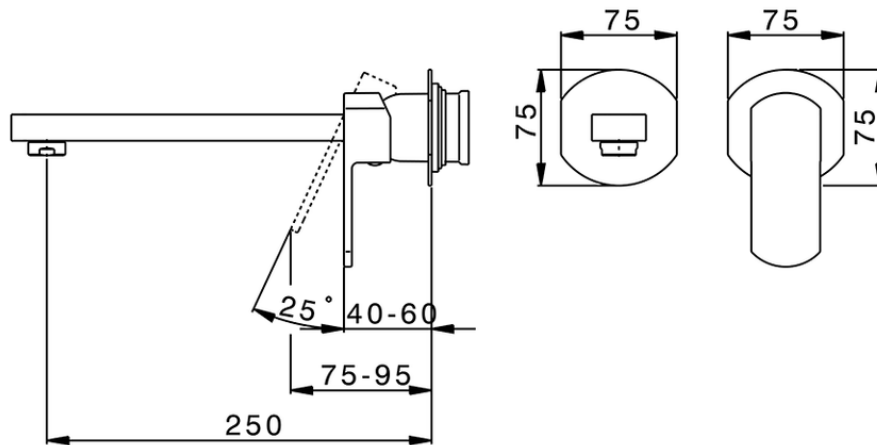

Parte esterna monocomando lavabo a parete DADO\_DD005512

DD005512

<https://www.huberitalia.com/parte-esterna-monocomando-lavabo-a-parete-dado-dd005512>

Piastra/Plate/Plaque/Platte/Placa

2-3mm: XX 56-76

10mm: XX 48-68