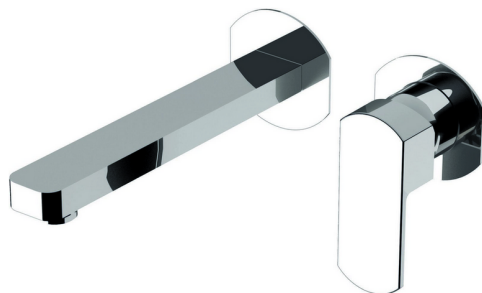

Parte esterna monocomando lavabo a parete DADO_DD005512

MODELLO **DD005512**

Parte esterna monocomando lavabo a parete, senza parte incasso, bocca L.250 mm, per art. Easy-Box ZB002450 e art. ZB025510

FINITURE DISPONIBILI

-  **21** 21 Cromo
-  **2B** 2B Nichel Lucido
-  **2F** 2F Nichel Spazzolato
-  **40** 40 Nero Opaco
-  **4Q** 4Q Bianco Opaco

CARATTERISTICHE

Installazione **Incasso**
 Parti Incasso necessarie **ZB002450**

Parte incasso monocomando lavabo a parete Easy-Box INCASSO_ZB002450

MODELLO **ZB002450**

Parte incasso monocomando lavabo a parete Easy-Box, con scatola di protezione, senza parte esterna

FINITURE DISPONIBILI

CARATTERISTICHE

Installazione	Incasso
Ricambio Cartuccia	ZZ95409000
Cartuccia Monocomando 35 mm	
Incasso	1

Piastra/Plate/Plaque/Platte/Placa

2-3mm: XX 56-76

10mm: XX 48-68

DeviaStop

La tecnologia Devia Stop di Huber consente con un semplice movimento rotativo di gestire la portata dell'acqua e di scegliere la modalità d'erogazione (soffione, doccia a mano).