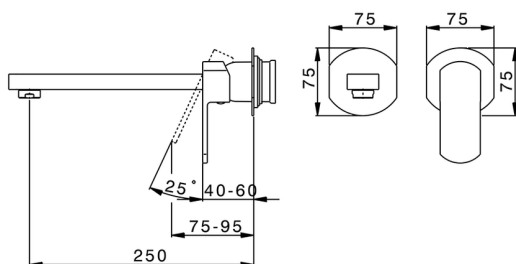

Parte esterna monocomando lavabo a parete DADO_DD005512

MODELLO **DD005512**

Parte esterna monocomando lavabo a parete, senza parte incasso, bocca L.250 mm, per art. Easy-Box ZB002450 e art. ZB025510

FINITURE DISPONIBILI

-  **21** 21 Cromo
-  **2B** 2B Nichel Lucido
-  **2F** 2F Nichel Spazzolato
-  **40** 40 Nero Opaco
-  **4Q** 4Q Bianco Opaco

CARATTERISTICHE

Installazione **Incasso**
 Parti Incasso necessarie **ZB002450**

Parte incasso monocomando lavabo a parete Easy-Box INCASSO_ZB002450

MODELLO **ZB002450**

Parte incasso monocomando lavabo a parete Easy-Box, con scatola di protezione, senza parte esterna

FINITURE DISPONIBILI

CARATTERISTICHE

Installazione	Incasso
Ricambio Cartuccia	ZZ95409000
Cartuccia Monocomando 35 mm	
Incasso	1

Piastra/Plate/Plaque/Platte/Placa

2-3mm: XX 56-76

10mm: XX 48-68

DeviaStop

La tecnologia Devia Stop di Huber consente con un semplice movimento rotativo di gestire la portata dell'acqua e di scegliere la modalità d'erogazione (soffione, doccia a mano).