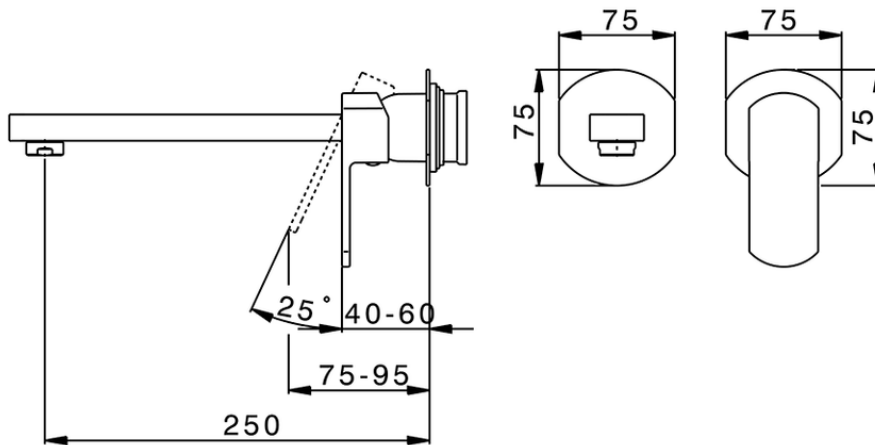

Parte esterna monocomando lavabo a parete DADO_DD005512

DD005512

<https://www.huberitalia.com/parte-esterna-monocomando-lavabo-a-parete-dado-dd005512>

Piastra/Plate/Plaque/Platte/Placa

2-3mm: XX 56-76

10mm: XX 48-68