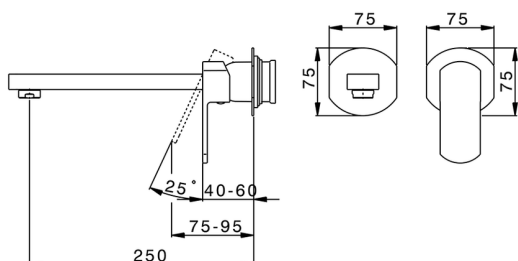

Parte esterna monocomando lavabo a parete DADO_DD005512

MODELLO **DD005512**

Parte esterna monocomando lavabo a parete, senza parte incasso, bocca L.250 mm, per art. Easy-Box ZB002450 e art. ZB025510

FINITURE DISPONIBILI

-  **21** 21 Cromo
-  **2B** 2B Nichel Lucido
-  **2F** 2F Nichel Spazzolato
-  **40** 40 Nero Opaco
-  **4Q** 4Q Bianco Opaco

CARATTERISTICHE

Installazione **Incasso**
 Parti Incasso necessarie **ZB002450**

Parte incasso monocomando lavabo a parete Easy-Box INCASSO_ZB002450

MODELLO **ZB002450**

Parte incasso monocomando lavabo a parete Easy-Box, con scatola di protezione, senza parte esterna

FINITURE DISPONIBILI

CARATTERISTICHE

Installazione	Incasso
Ricambio Cartuccia	ZZ95409000
Cartuccia Monocomando 35 mm	
Incasso	1

Piastra/Plate/Plaque/Platte/Placa

2-3mm: XX 56-76

10mm: XX 48-68

DeviaStop

La tecnologia Devia Stop di Huber consente con un semplice movimento rotativo di gestire la portata dell'acqua e di scegliere la modalità d'erogazione (soffione, doccia a mano).