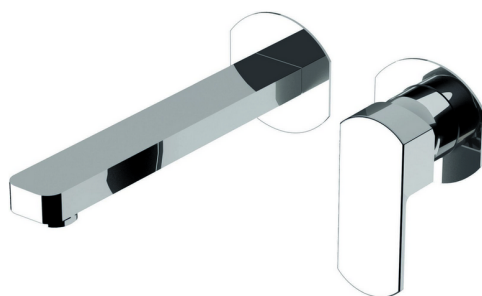

Parte esterna monocomando lavabo a parete DADO_DD005512

MODELLO **DD005512**

Parte esterna monocomando lavabo a parete, senza parte incasso, bocca L.250 mm, per art. Easy-Box ZB002450 e art. ZB025510

FINITURE DISPONIBILI

-  **21** 21 Cromo
-  **2B** 2B Nichel Lucido
-  **2F** 2F Nichel Spazzolato
-  **40** 40 Nero Opaco
-  **4Q** 4Q Bianco Opaco

CARATTERISTICHE

Installazione **Incasso**
 Parti Incasso necessarie **ZB002450**

Parte incasso monocomando lavabo a parete Easy-Box INCASSO_ZB002450

MODELLO **ZB002450**

Parte incasso monocomando lavabo a parete Easy-Box, con scatola di protezione, senza parte esterna

FINITURE DISPONIBILI

CARATTERISTICHE

Installazione	Incasso
Ricambio Cartuccia	ZZ95409000
Cartuccia Monocomando 35 mm	
Incasso	1

Piastra/Plate/Plaque/Platte/Placa

2-3mm: XX 56-76

10mm: XX 48-68

DeviaStop

La tecnologia Devia Stop di Huber consente con un semplice movimento rotativo di gestire la portata dell'acqua e di scegliere la modalità d'erogazione (soffione, doccia a mano).