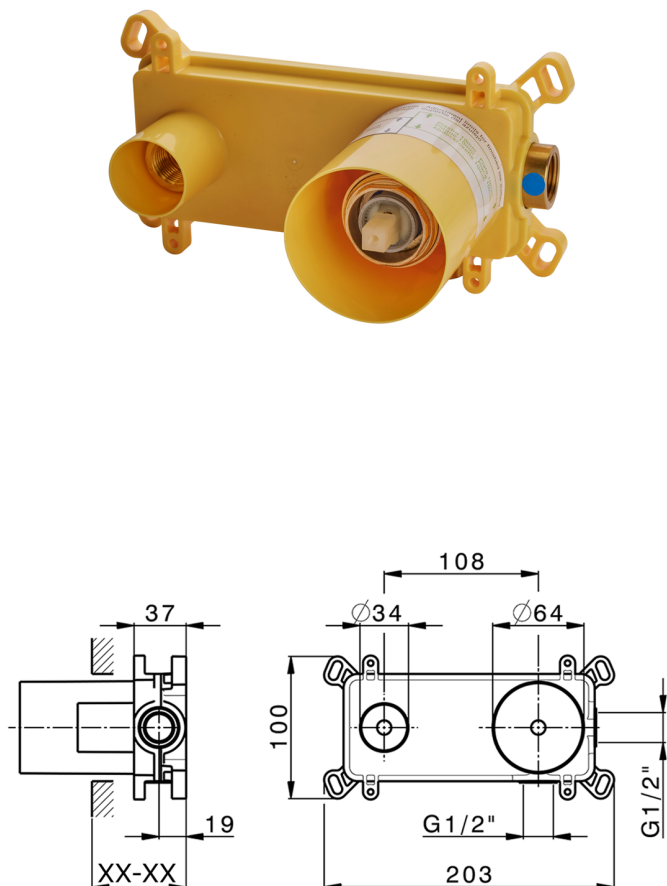

## Parte esterna monocomando lavabo a parete DADO\_DD005512

MODELLO **DD005512**

Parte esterna monocomando lavabo a parete, senza parte incasso, bocca L.250 mm, per art. Easy-Box ZB002450 e art. ZB025510

## Parte incasso monocomando lavabo a parete Easy-Box INCASSO\_ZB002450

MODELLO **ZB002450**

Parte incasso monocomando lavabo a parete Easy-Box, con scatola di protezione, senza parte esterna

FINITURE DISPONIBILI

**04** 04 Senza Finitura

CARATTERISTICHE

Installazione	<b>Incasso</b>
Ricambio Cartuccia	<b>ZZ95409000</b>
<b>Cartuccia Monocomando 35 mm</b>	
Incasso	<b>1</b>

Piastra/Plate/Plaque/Platte/Placa

2-3mm: XX 56-76

10mm: XX 48-68