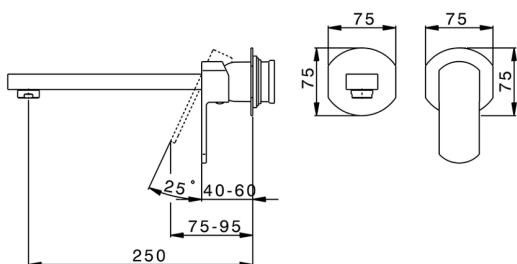

CARATTERISTICHE

Installazione **Incasso**
Parti Incasso necessarie **ZB002450**