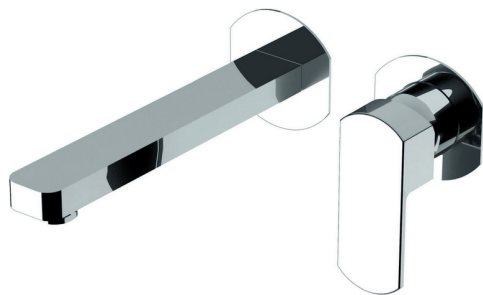

## Parte esterna monocomando lavabo a parete DADO\_DD005512

MODELLO **DD005512**

Parte esterna monocomando lavabo a parete, senza parte incasso, bocca L.250 mm, per art. Easy-Box ZB002450 e art. ZB025510

## Parte incasso monocomando lavabo a parete Easy-Box INCASSO\_ZB002450

MODELLO **ZB002450**

Parte incasso monocomando lavabo a parete Easy-Box, con scatola di protezione, senza parte esterna

FINITURE DISPONIBILI

10mm: XX 48-68