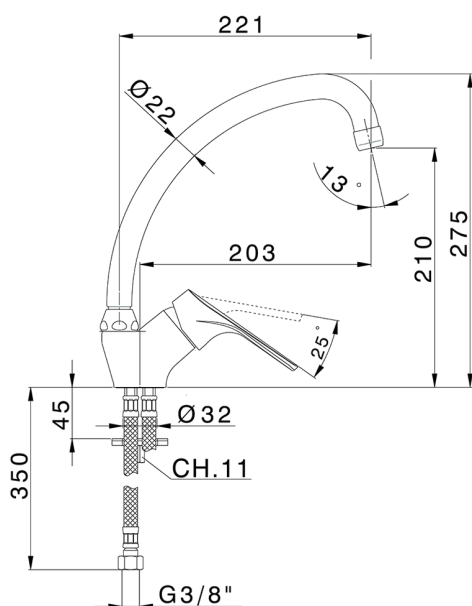

Miscelatore monocomando lavello KITCHEN_KE000524

MODELLO **KE000524**

Miscelatore monocomando lavello, bocca girevole, flex inox G.3/8"

FINITURE DISPONIBILI

21 21 Cromo

CARATTERISTICHE

Ricambio Cartuccia **ZZ94035000**

Cartuccia Monocomando 35 mm

2026-06-24