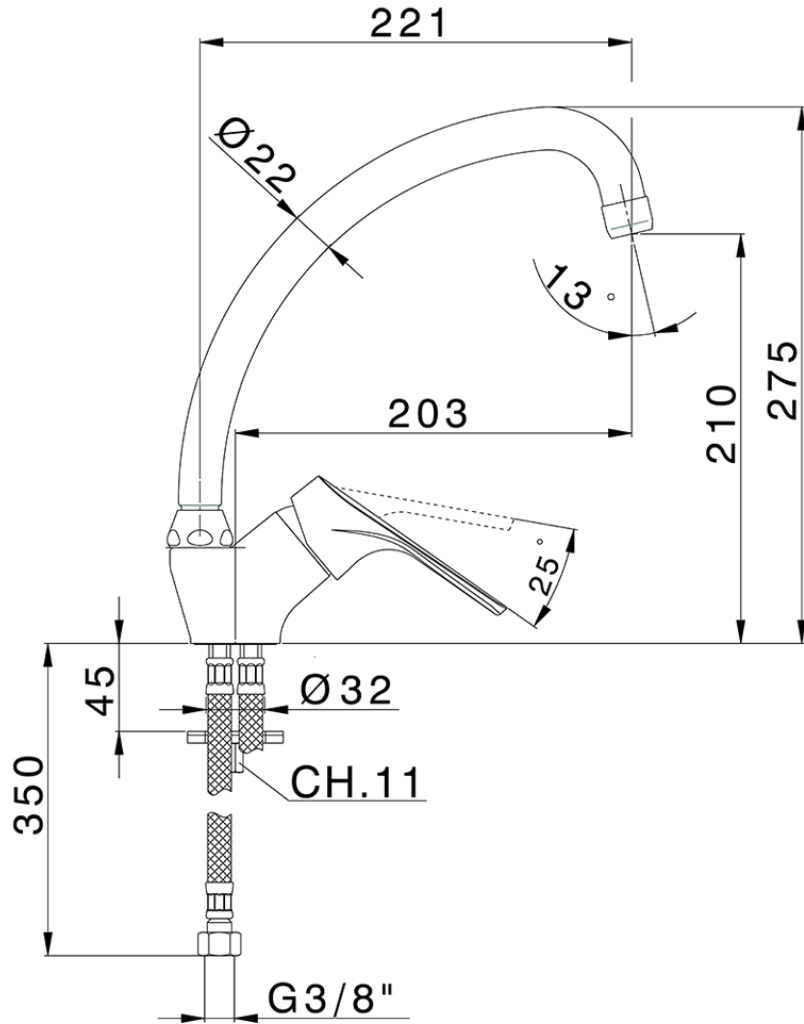

Miscelatore monocomando lavello KITCHEN\_KE000524

KE000524

<https://www.huberitalia.com/miscelatore-monocomando-lavello-kitchen-ke000524>

2026-06-24