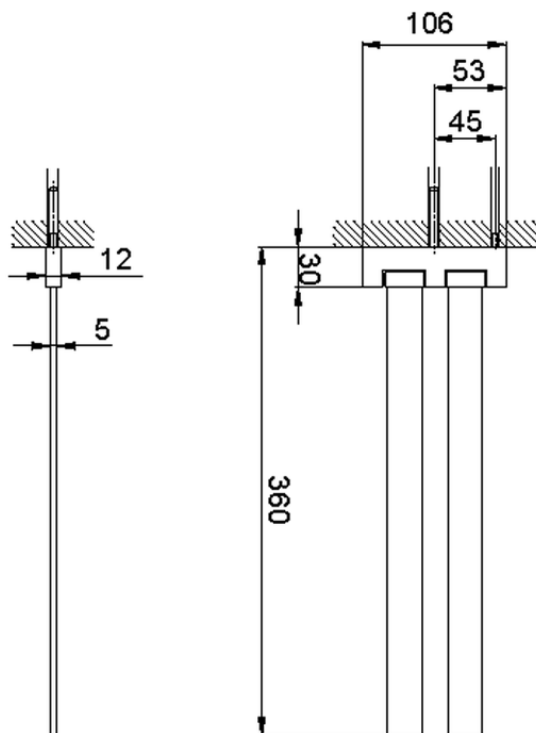

Porta salviette doppio ACCESSORI BAGNO_SQ090210

SQ090210

<https://www.huberitalia.com/porta-salviette-doppio-accessori-bagno-sq090210>

2026-05-03