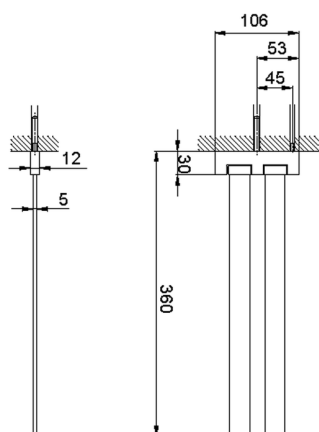

## Porta salviette doppio ACCESSORI BAGNO\_SQ090210

MODELLO **SQ090210**

Porta salviette doppio,snodato

FINITURE DISPONIBILI

-  **21** 21 Cromo
-  **2B** 2B Nichel Lucido
-  **2F** 2F Nichel Spazzolato
-  **2Q** 2Q Black Titanium
-  **40** 40 Nero Opaco
-  **4Q** 4Q Bianco Opaco