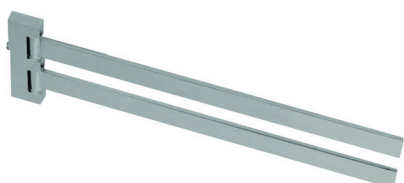

Porta salviette doppio ACCESSORI BAGNO_SQ090210

MODELLO **SQ090210**

Porta salviette doppio,snodato

FINITURE DISPONIBILI

-  **21** 21 Cromo
-  **2B** 2B Nichel Lucido
-  **2F** 2F Nichel Spazzolato
-  **2Q** 2Q Black Titanium
-  **40** 40 Nero Opaco
-  **4Q** 4Q Bianco Opaco

CARATTERISTICHE

Porta salviette doppio ACCESSORI BAGNO_SQ090210

SQ090210

<https://www.huberitalia.com/porta-salviette-doppio-accessori-bagno-sq090210>

2026-05-03