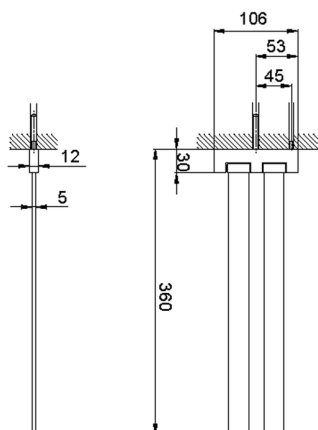

Porta salviette doppio ACCESSORI BAGNO_SQ090210

MODELLO **SQ090210**

Porta salviette doppio,snodato

FINITURE DISPONIBILI

-  **21** 21 Cromo
-  **2B** 2B Nichel Lucido
-  **2F** 2F Nichel Spazzolato
-  **2Q** 2Q Black Titanium
-  **40** 40 Nero Opaco
-  **4Q** 4Q Bianco Opaco

CARATTERISTICHE

Porta salviette doppio ACCESSORI BAGNO_SQ090210

SQ090210

<https://www.huberitalia.com/porta-salviette-doppio-accessori-bagno-sq090210>

2026-06-17