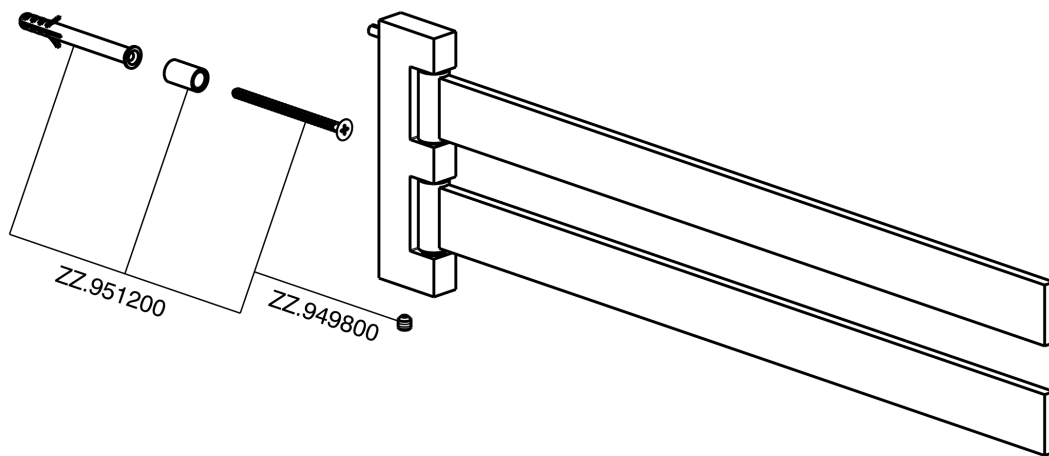

Porta salviette doppio ACCESSORI BAGNO_SQ090210

MODELLO **SQ090210**

Porta salviette doppio,snodato

FINITURE DISPONIBILI

-  **21** 21 Cromo
-  **2B** 2B Nichel Lucido
-  **2F** 2F Nichel Spazzolato
-  **2Q** 2Q Black Titanium
-  **40** 40 Nero Opaco
-  **4Q** 4Q Bianco Opaco

CARATTERISTICHE

Porta salviette doppio ACCESSORI BAGNO_SQ090210

SQ090210

<https://www.huberitalia.com/porta-salviette-doppio-accessori-bagno-sq090210>

2026-05-03