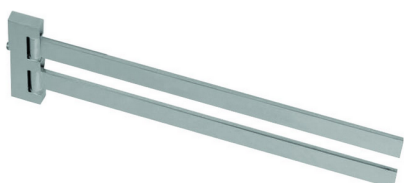

Porta salviette doppio ACCESSORI BAGNO_SQ090210

MODELLO **SQ090210**

Porta salviette doppio,snodato

FINITURE DISPONIBILI

-  **21** 21 Cromo
-  **2B** 2B Nichel Lucido
-  **2F** 2F Nichel Spazzolato
-  **2Q** 2Q Black Titanium
-  **40** 40 Nero Opaco
-  **4Q** 4Q Bianco Opaco

CARATTERISTICHE

Porta salviette doppio ACCESSORI BAGNO_SQ090210

SQ090210

<https://www.huberitalia.com/porta-salviette-doppio-accessori-bagno-sq090210>

2026-06-17