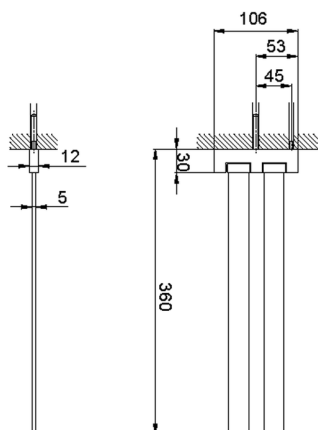

Porta salviette doppio ACCESSORI BAGNO_SQ090210

MODELLO **SQ090210**

Porta salviette doppio,snodato

FINITURE DISPONIBILI

-  **21** 21 Cromo
-  **2B** 2B Nichel Lucido
-  **2F** 2F Nichel Spazzolato
-  **2Q** 2Q Black Titanium
-  **40** 40 Nero Opaco
-  **4Q** 4Q Bianco Opaco

CARATTERISTICHE

Porta salviette doppio ACCESSORI BAGNO_SQ090210

SQ090210

<https://www.huberitalia.com/porta-salviette-doppio-accessori-bagno-sq090210>

2026-05-03