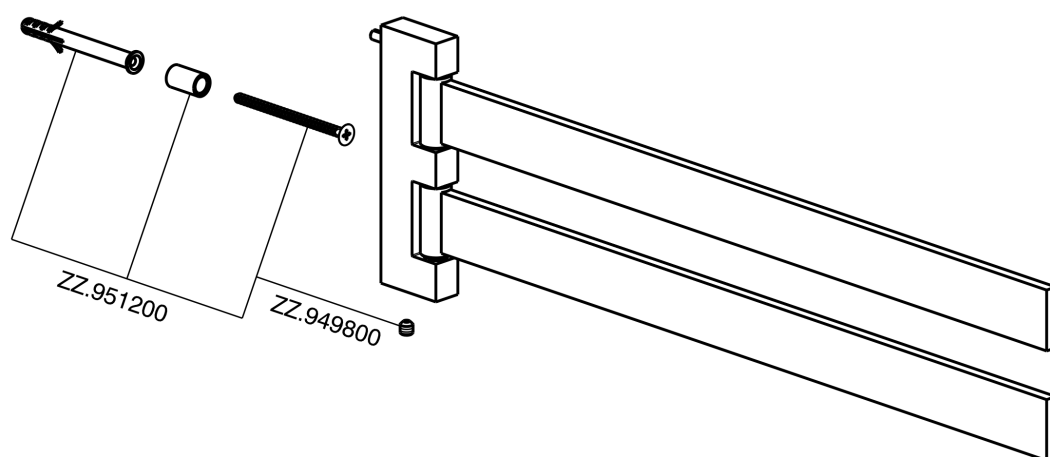

Porta salviette doppio ACCESSORI BAGNO_SQ090210

MODELLO **SQ090210**

Porta salviette doppio,snodato

FINITURE DISPONIBILI

-  **21** 21 Cromo
-  **2B** 2B Nichel Lucido
-  **2F** 2F Nichel Spazzolato
-  **2Q** 2Q Black Titanium
-  **40** 40 Nero Opaco
-  **4Q** 4Q Bianco Opaco

CARATTERISTICHE

Porta salviette doppio ACCESSORI BAGNO_SQ090210

SQ090210

<https://www.huberitalia.com/porta-salviette-doppio-accessori-bagno-sq090210>

2026-06-17