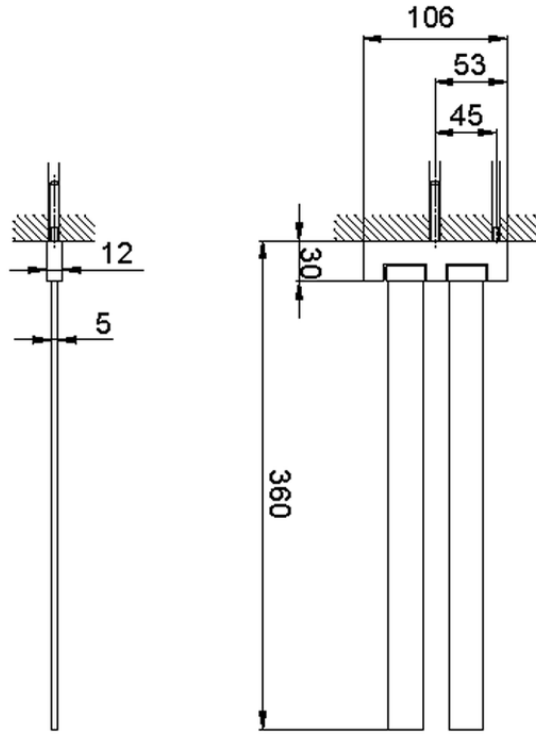

Porta salviette doppio ACCESSORI BAGNO_SQ090210

SQ090210

<https://www.huberitalia.com/porta-salviette-doppio-accessori-bagno-sq090210>

2026-06-17