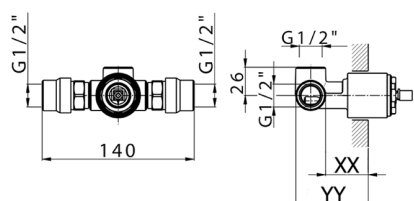

Parte incasso monocomando doccia INCASSO_ZB005301

MODELLO **ZB005301**

Parte incasso monocomando doccia, doccia incasso 1/2", senza parte esterna, con silenziosi

FINITURE DISPONIBILI

04 04 Senza Finitura

CARATTERISTICHE

Installazione	Incasso
Ricambio Cartuccia	ZZ94035000
Cartuccia Monocomando 35 mm	
Incasso	1

Piastra/Plate/Plaque/Platte/Placa
 2-3mm: XX 27-47 YY 54-74
 10mm: XX 16-40 YY 43-68

Parte incasso monocomando doccia INCASSO_ZB005300

MODELLO **ZB005300**

Parte incasso monocomando doccia, doccia incasso 1/2", senza parte esterna

FINITURE DISPONIBILI

04 04 Senza Finitura

CARATTERISTICHE

Installazione	Incasso
Ricambio Cartuccia	ZZ94035000
Cartuccia Monocomando 35 mm	
Incasso	1

Piastra/Plate/Plaque/Platte/Placa
 2-3mm: XX 27-47 YY 54-74
 10mm: XX 16-40 YY 43-68

2026-06-30