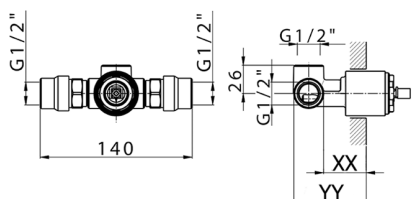

Parte incasso monocomando doccia INCASSO_ZB005301

MODELLO **ZB005301**

Parte incasso monocomando doccia, doccia incasso 1/2", senza parte esterna, con silenziosi

FINITURE DISPONIBILI

04 04 Senza Finitura

CARATTERISTICHE

| | |
|------------------------------------|-------------------|
| Installazione | Incasso |
| Ricambio Cartuccia | ZZ94035000 |
| Cartuccia Monocomando 35 mm | |
| Incasso | 1 |

Piastra/Plate/Plaque/Platte/Placa
 2-3mm: XX 27-47 YY 54-74
 10mm: XX 16-40 YY 43-68

Parte incasso monocomando doccia INCASSO_ZB005300

MODELLO **ZB005300**

Parte incasso monocomando doccia, doccia incasso 1/2", senza parte esterna

FINITURE DISPONIBILI

04 04 Senza Finitura

CARATTERISTICHE

| | |
|------------------------------------|-------------------|
| Installazione | Incasso |
| Ricambio Cartuccia | ZZ94035000 |
| Cartuccia Monocomando 35 mm | |
| Incasso | 1 |

Piastra/Plate/Plaque/Platte/Placa
 2-3mm: XX 27-47 YY 54-74
 10mm: XX 16-40 YY 43-68

2026-07-01