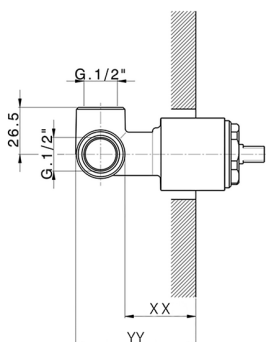

Parte incasso monocomando doccia INCASSO_ZB005301

MODELLO **ZB005301**

Parte incasso monocomando doccia, doccia incasso 1/2", senza parte esterna, con silenziosi

FINITURE DISPONIBILI

04 04 Senza Finitura

CARATTERISTICHE

| | |
|------------------------------------|-------------------|
| Installazione | Incasso |
| Ricambio Cartuccia | ZZ94035000 |
| Cartuccia Monocomando 35 mm | |
| Incasso | 1 |

Piastra/Plate/Plaque/Platte/Placa
 2-3mm: XX 27-47 YY 54-74
 10mm: XX 16-40 YY 43-68

Parte incasso monocomando doccia INCASSO_ZB005300

MODELLO **ZB005300**

Parte incasso monocomando doccia, doccia incasso 1/2", senza parte esterna

FINITURE DISPONIBILI

04 04 Senza Finitura

CARATTERISTICHE

| | |
|------------------------------------|-------------------|
| Installazione | Incasso |
| Ricambio Cartuccia | ZZ94035000 |
| Cartuccia Monocomando 35 mm | |
| Incasso | 1 |

Piastra/Plate/Plaque/Platte/Placa
 2-3mm: XX 27-47 YY 54-74
 10mm: XX 16-40 YY 43-68

2026-07-01