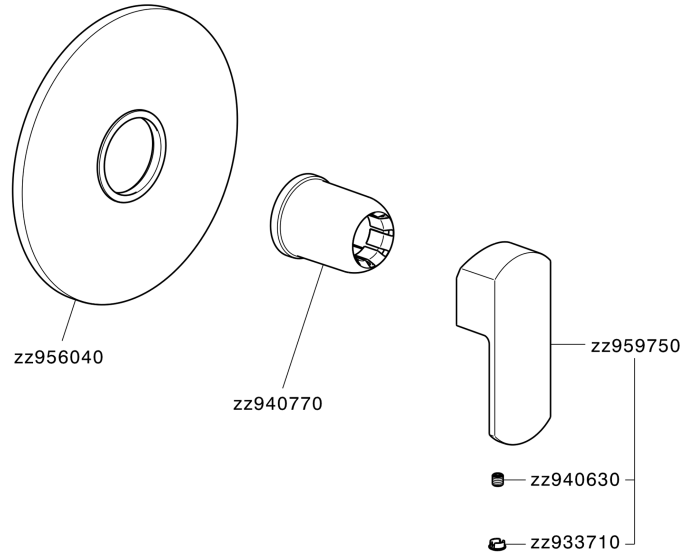

Parte esterna monocomando doccia incasso DADO_DD003000

MODELLO **DD003000**

Parte esterna monocomando doccia incasso, senza parte incasso, per art. ZB005300-ZB005301

FINITURE DISPONIBILI

-  **21** 21 Cromo
-  **2B** 2B Nichel Lucido
-  **2F** 2F Nichel Spazzolato
-  **40** 40 Nero Opaco
-  **4Q** 4Q Bianco Opaco

CARATTERISTICHE

Installazione **Incasso**
 Parti Incasso necessarie **ZB005301**
ZB005300

Parte esterna monocomando doccia incasso DADO_DD003000

DD003000

<https://www.huberitalia.com/parte-esterna-monocomando-doccia-incasso-dado-dd003000>

Parte incasso monocomando doccia INCASSO_ZB005301

MODELLO **ZB005301**

Parte incasso monocomando doccia, doccia incasso 1/2", senza parte esterna, con silenziosi

FINITURE DISPONIBILI

04 04 Senza Finitura

CARATTERISTICHE

Parte incasso monocomando doccia INCASSO_ZB005300

MODELLO **ZB005300**

Parte incasso monocomando doccia, doccia incasso 1/2", senza parte esterna

FINITURE DISPONIBILI

04 04 Senza Finitura

CARATTERISTICHE

| | |
|------------------------------------|-------------------|
| Installazione | Incasso |
| Ricambio Cartuccia | ZZ94035000 |
| Cartuccia Monocomando 35 mm | |
| Incasso | 1 |