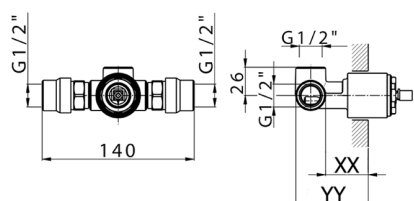

Parte incasso monocomando doccia INCASSO_ZB005301

MODELLO **ZB005301**

Parte incasso monocomando doccia, doccia incasso 1/2", senza parte esterna, con silenziosi

FINITURE DISPONIBILI

04 04 Senza Finitura

CARATTERISTICHE

Installazione	Incasso
Ricambio Cartuccia	ZZ94035000
Cartuccia Monocomando 35 mm	
Incasso	1

Piastra/Plate/Plaque/Platte/Placa
 2-3mm: XX 27-47 YY 54-74
 10mm: XX 16-40 YY 43-68

Parte incasso monocomando doccia INCASSO_ZB005300

MODELLO **ZB005300**

Parte incasso monocomando doccia, doccia incasso 1/2", senza parte esterna

FINITURE DISPONIBILI

04 04 Senza Finitura

CARATTERISTICHE

Installazione	Incasso
Ricambio Cartuccia	ZZ94035000
Cartuccia Monocomando 35 mm	
Incasso	1

Piastra/Plate/Plaque/Platte/Placa
 2-3mm: XX 27-47 YY 54-74
 10mm: XX 16-40 YY 43-68

2026-06-29