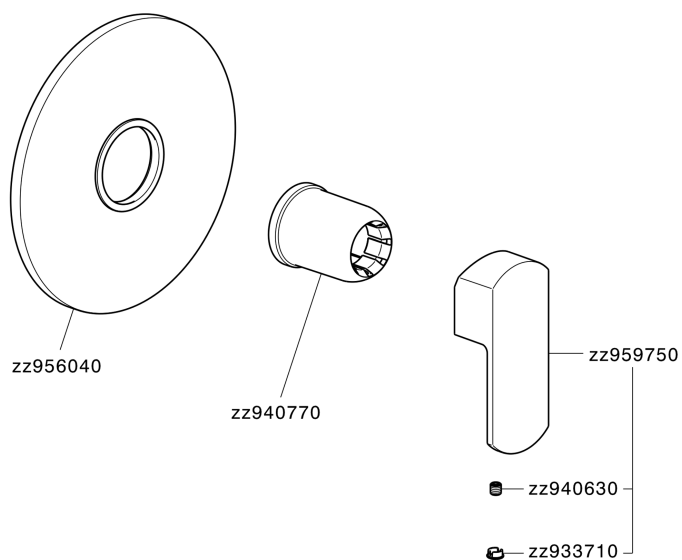

## Parte esterna monocomando doccia incasso DADO\_DD003000

DD003000

<https://www.huberitalia.com/parte-esterna-monocomando-doccia-incasso-dado-dd003000>

Parte incasso monocomando doccia INCASSO\_ZB005301

ZB005301

<https://www.huberitalia.com/parte-incasso-monocomando-doccia-incasso-zb005301>

**Parte incasso monocomando doccia INCASSO\_ZB005300**

ZB005300

<https://www.huberitalia.com/parte-incasso-monocomando-doccia-incasso-zb005300>