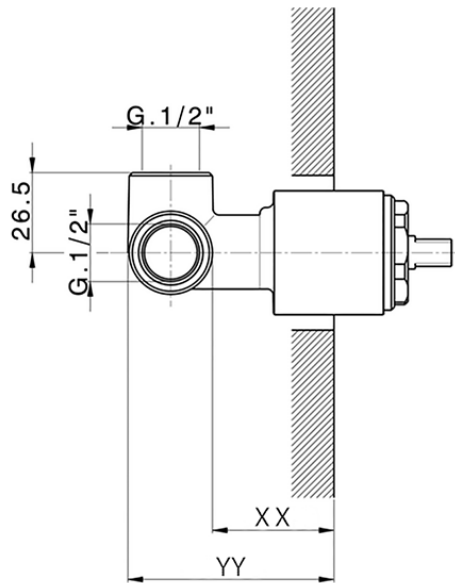

Parte esterna monocomando doccia incasso DADO_DD003000

DD003000

<https://www.huberitalia.com/parte-esterna-monocomando-doccia-incasso-dado-dd003000>

Piastra/Plate/Plaque/Platte/Placa

2-3mm: XX 27-47 YY 54-74

10mm: XX 16-40 YY 43-68

ZB005301

<https://www.huberitalia.com/parte-incasso-monocomando-doccia-incasso-zb005301>

Piastra/Plate/Plaque/Platte/Placa

2-3mm: XX 27-47 YY 54-74

10mm: XX 16-40 YY 43-68

ZB005300

<https://www.huberitalia.com/parte-incasso-monocomando-doccia-incasso-zb005300>