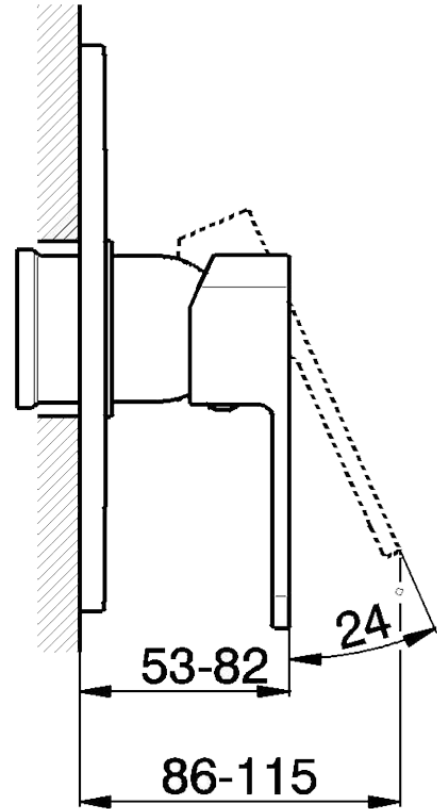

Parte esterna monocomando doccia incasso DADO_DD003000

DD003000

<https://www.huberitalia.com/parte-esterna-monocomando-doccia-incasso-dado-dd003000>

Piastra/Plate/Plaque/Platte/Placa

2-3mm: XX 27-47 YY 54-74

10mm: XX 16-40 YY 43-68

ZB005301

<https://www.huberitalia.com/parte-incasso-monocomando-doccia-incasso-zb005301>

Piastra/Plate/Plaque/Platte/Placa

2-3mm: XX 27-47 YY 54-74

10mm: XX 16-40 YY 43-68

ZB005300

<https://www.huberitalia.com/parte-incasso-monocomando-doccia-incasso-zb005300>