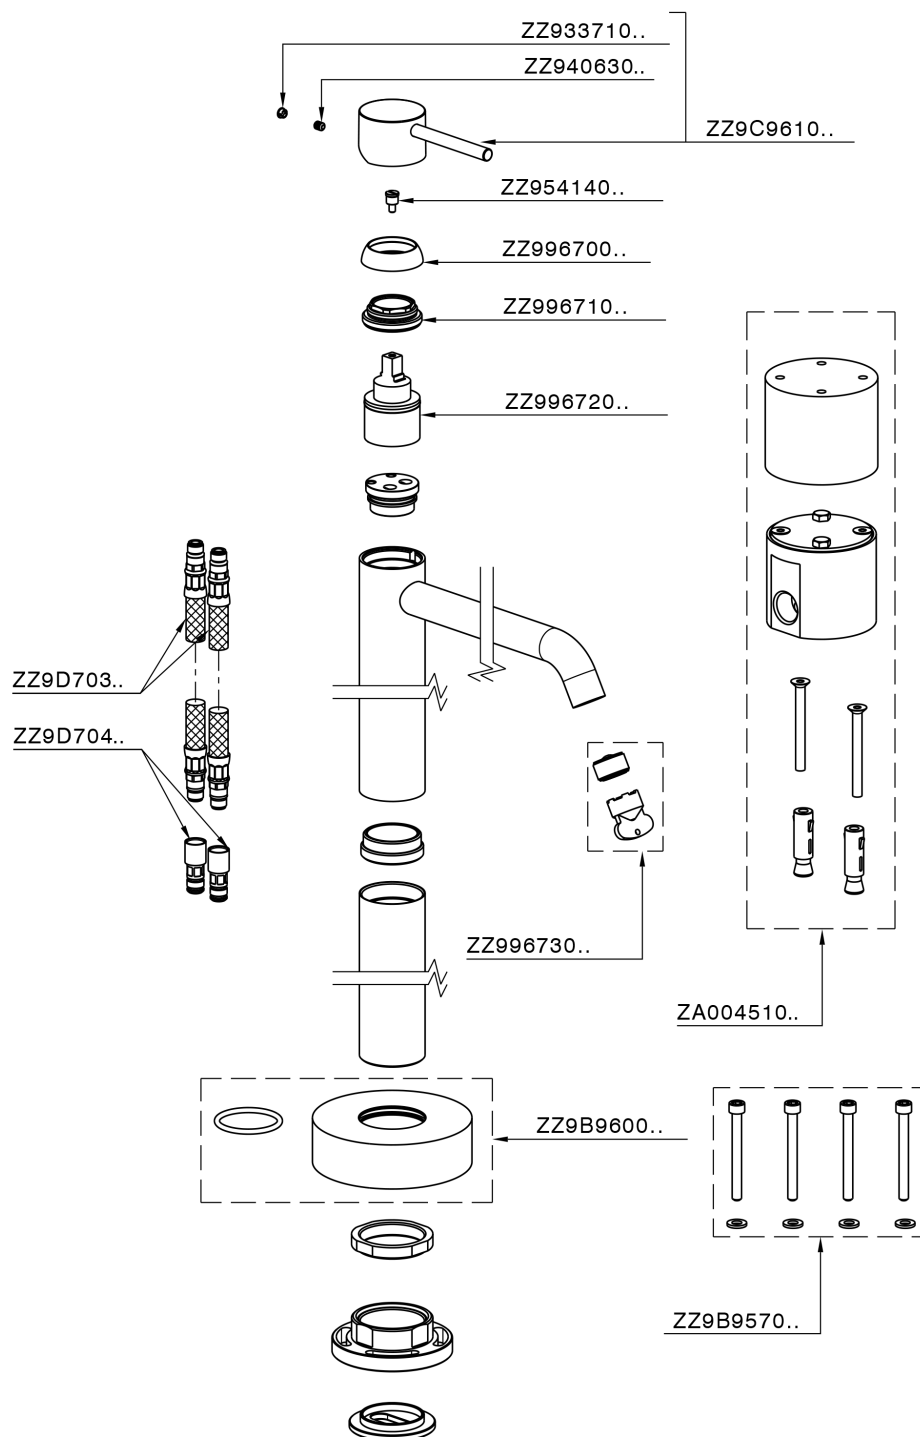

Parte esterna monocomando lavabo a pavimento NUOVA KIRUNA_K2014510

K2014510 <https://www.huberitalia.com/parte-esterna-monocomando-lavabo-a-pavimento-nuova-kiruna-k2014510>

Parte incasso monocomando free-standing INCASSO_ZB004510

ZB004510

<https://www.huberitalia.com/parte-incasso-monocomando-free-standing-incasso-zb004510>

2026-02-06