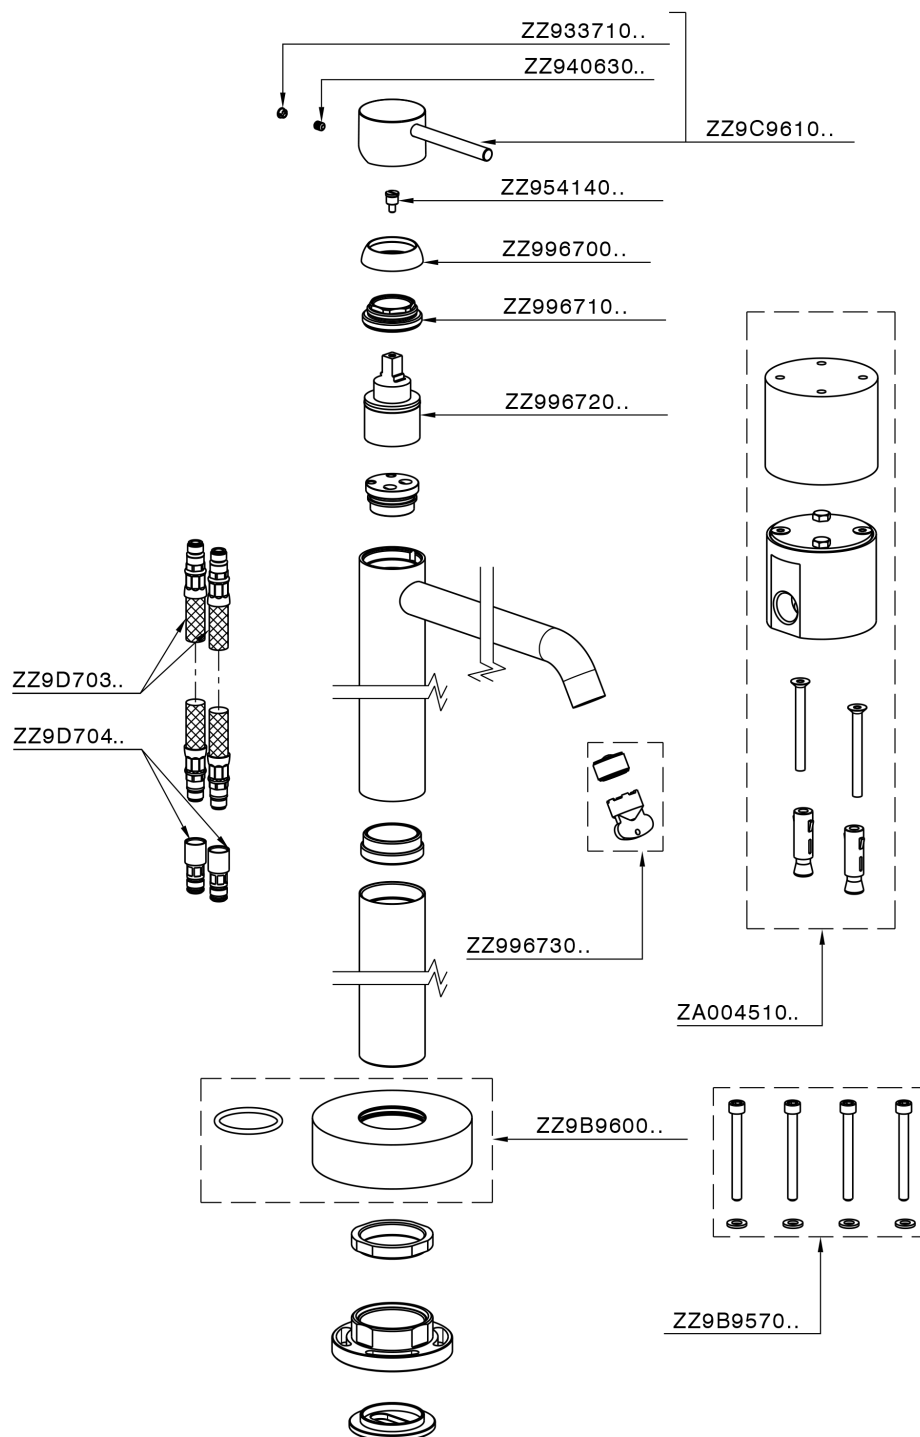

Parte esterna monocomando lavabo a pavimento NUOVA KIRUNA_K2014510

K2014510 <https://www.huberitalia.com/parte-esterna-monocomando-lavabo-a-pavimento-nuova-kiruna-k2014510>

Parte incasso monocomando free-standing INCASSO_ZB004510

ZB004510

<https://www.huberitalia.com/parte-incasso-monocomando-free-standing-incasso-zb004510>

2026-05-13