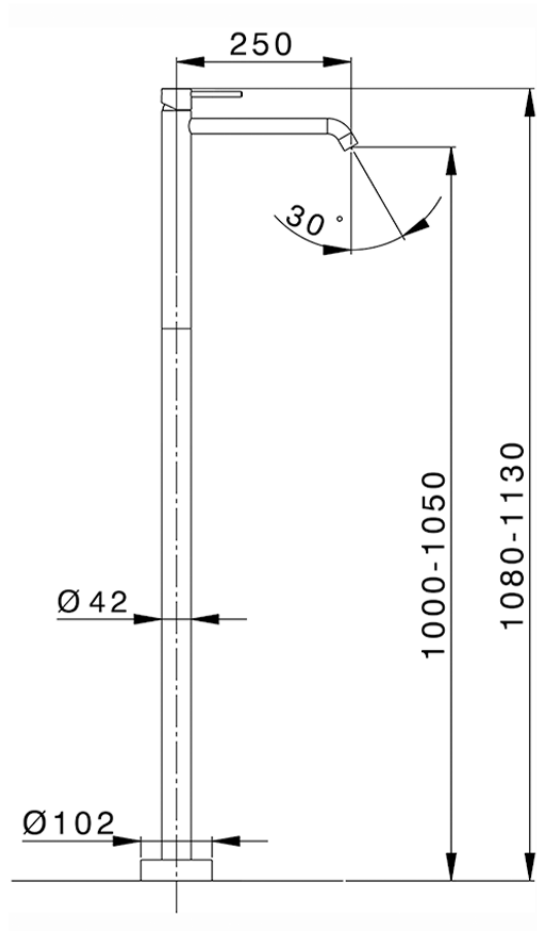

## Parte esterna monocomando lavabo a pavimento NUOVA KIRUNA\_K2014510

K2014510 <https://www.huberitalia.com/parte-esterna-monocomando-lavabo-a-pavimento-nuova-kiruna-k2014510>

ZB004510

<https://www.huberitalia.com/parte-incasso-monocomando-free-standing-incasso-zb004510>