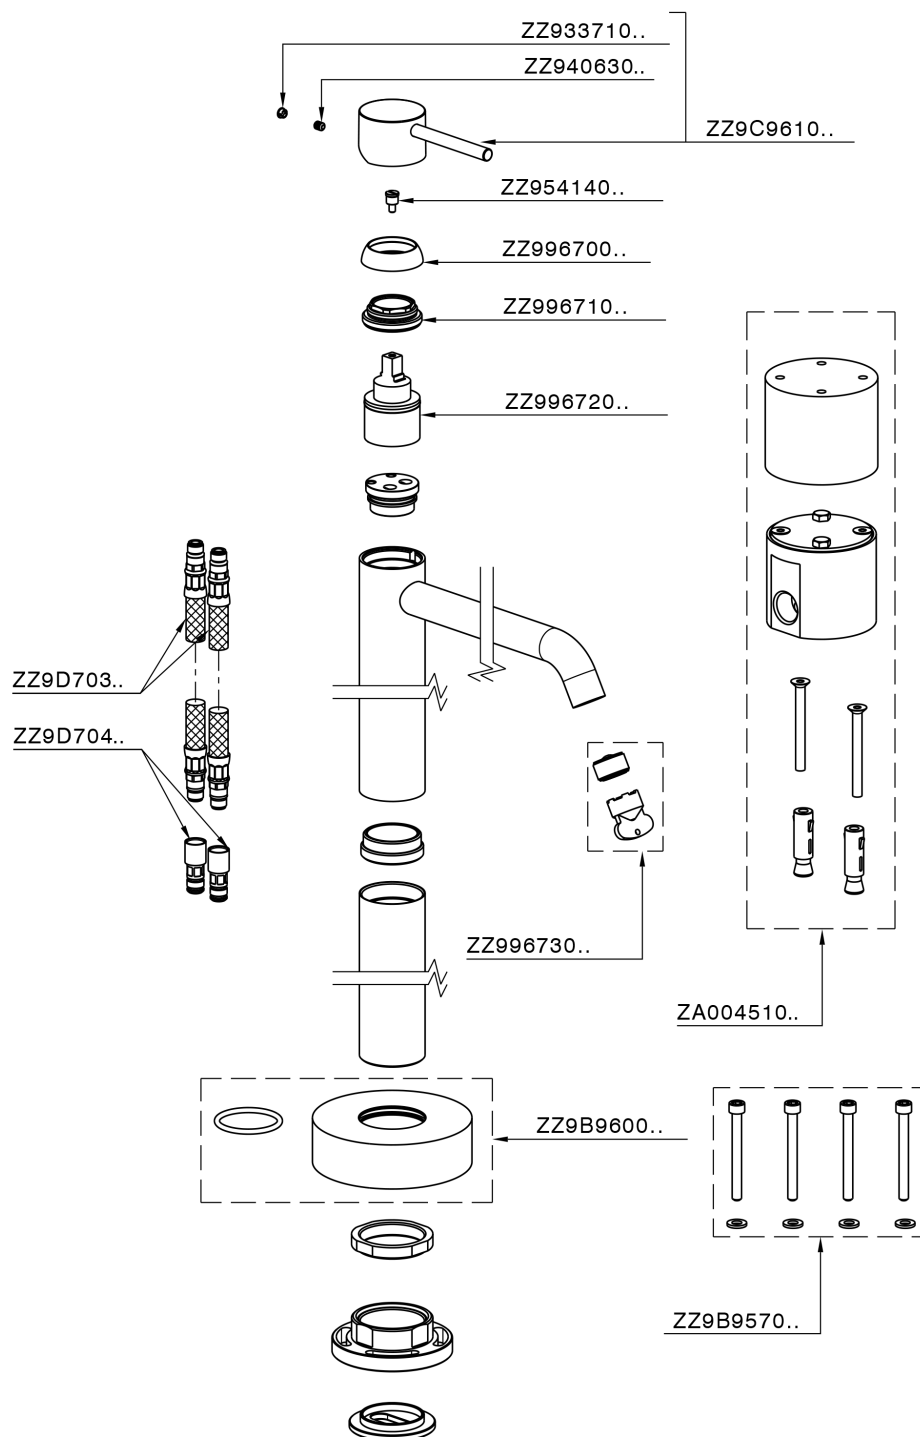

## Parte esterna monocomando lavabo a pavimento NUOVA KIRUNA\_K2014510

K2014510 <https://www.huberitalia.com/parte-esterna-monocomando-lavabo-a-pavimento-nuova-kiruna-k2014510>

**Parte incasso monocomando free-standing INCASSO\_ZB004510**

ZB004510

<https://www.huberitalia.com/parte-incasso-monocomando-free-standing-incasso-zb004510>

2026-05-13