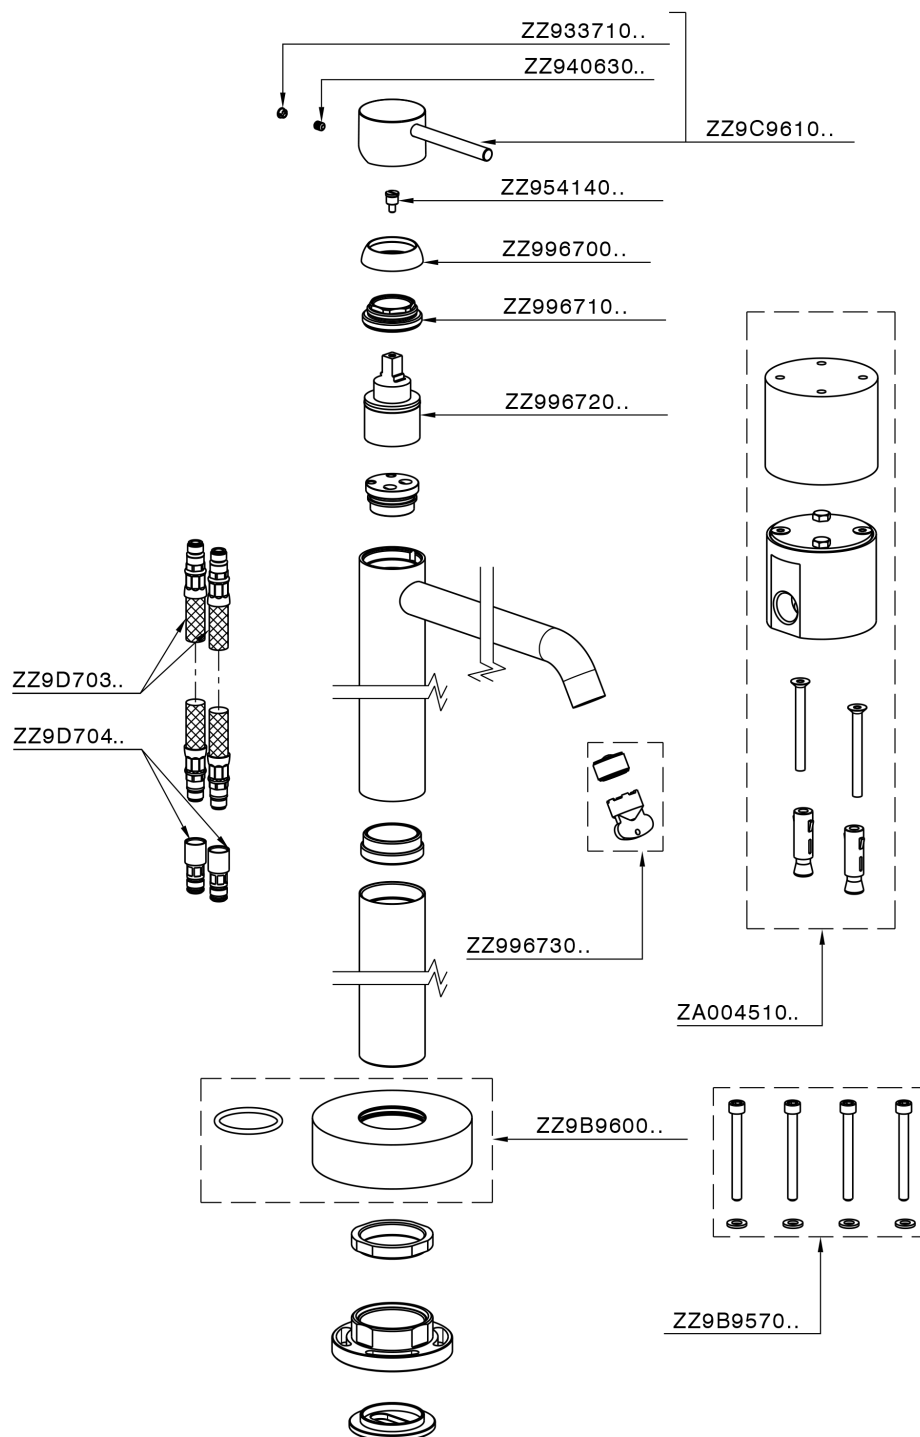

Parte esterna monocomando lavabo a pavimento NUOVA KIRUNA_K2014510

K2014510 <https://www.huberitalia.com/parte-esterna-monocomando-lavabo-a-pavimento-nuova-kiruna-k2014510>

Parte incasso monocomando free-standing INCASSO_ZB004510

ZB004510

<https://www.huberitalia.com/parte-incasso-monocomando-free-standing-incasso-zb004510>

2026-05-15