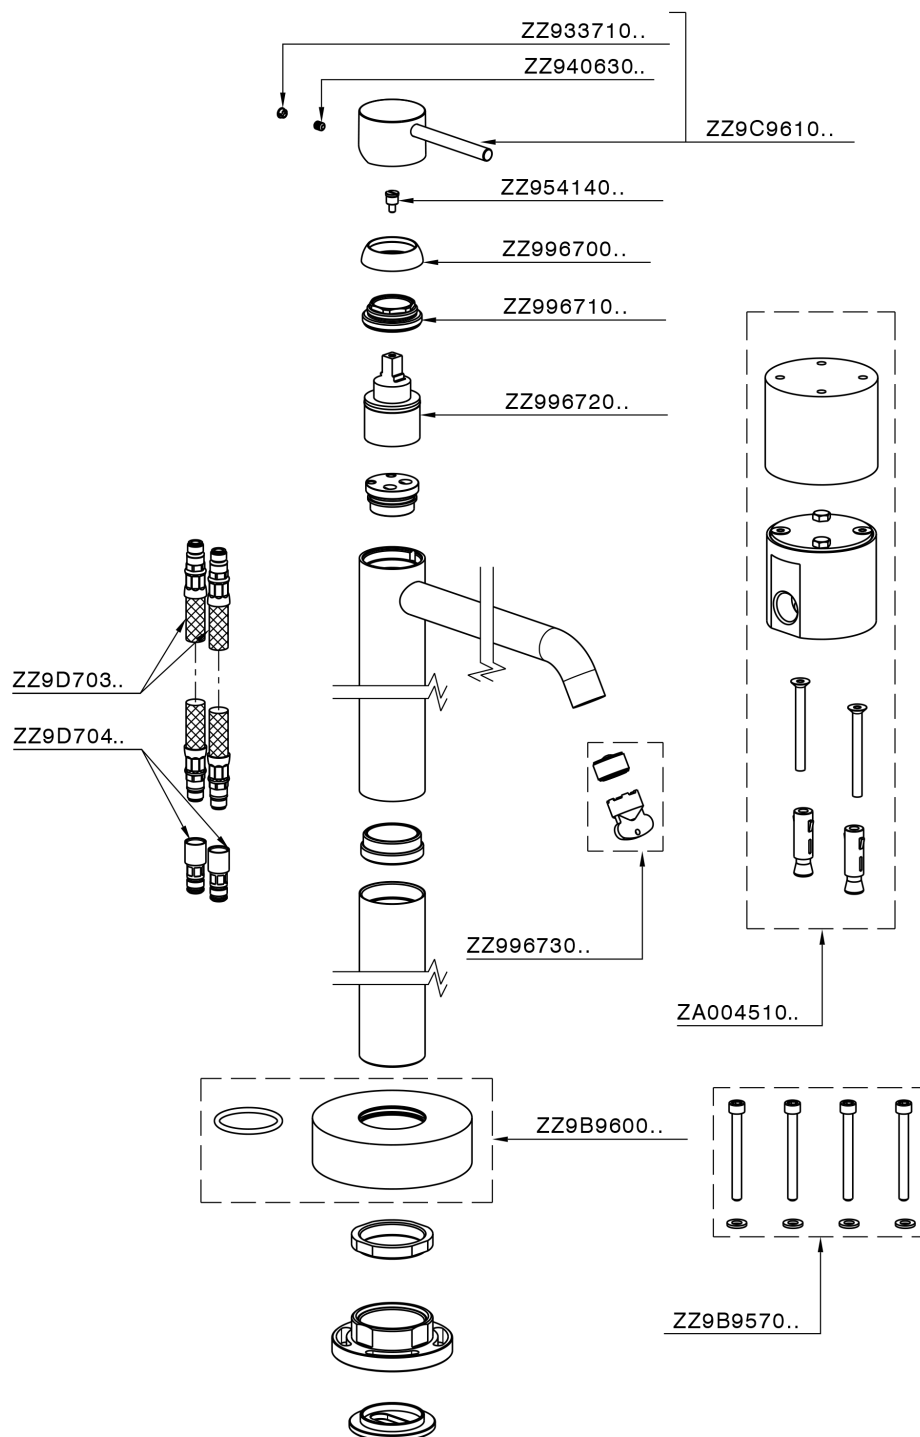

## Parte esterna monocomando lavabo a pavimento NUOVA KIRUNA\_K2014510

K2014510 <https://www.huberitalia.com/parte-esterna-monocomando-lavabo-a-pavimento-nuova-kiruna-k2014510>

**Parte incasso monocomando free-standing INCASSO\_ZB004510**

ZB004510

<https://www.huberitalia.com/parte-incasso-monocomando-free-standing-incasso-zb004510>

2026-05-15