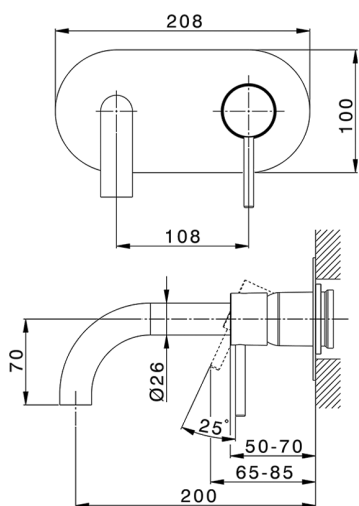

## Parte esterna monocomando lavabo a parete NUOVA KIRUNA\_K2005510

MODELLO **K2005510**

Parte esterna monocomando lavabo a parete, senza parte incasso, bocca L.200 mm, per art. Easy-Box ZB002450 e art. ZB025510

## Parte incasso monocomando lavabo a parete Easy-Box INCASSO\_ZB002450

MODELLO **ZB002450**

Parte incasso monocomando lavabo a parete Easy-Box, con scatola di protezione, senza parte esterna

FINITURE DISPONIBILI

**04** 04 Senza Finitura

CARATTERISTICHE

Installazione	<b>Incasso</b>
Ricambio Cartuccia	<b>ZZ95409000</b>
<b>Cartuccia Monocomando 35 mm</b>	
Incasso	<b>1</b>

Piastra/Plate/Plaque/Platte/Placa

2-3mm: XX 56-76

10mm: XX 48-68