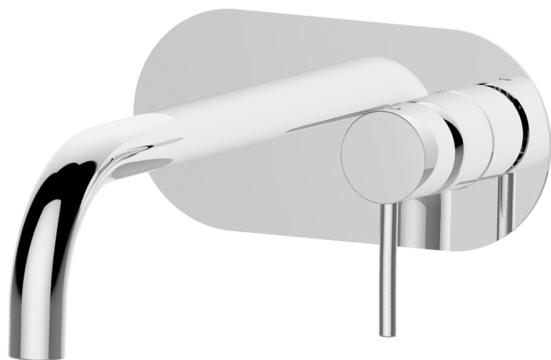

## Parte esterna monocomando lavabo a parete NUOVA KIRUNA\_K2005510

MODELLO **K2005510**

Parte esterna monocomando lavabo a parete, senza parte incasso, bocca L.200 mm, per art. Easy-Box ZB002450 e art. ZB025510

### FINITURE DISPONIBILI

-  **21** 21 Cromo
-  **26** 26 Vecchio Rame
-  **2F** 2F Nichel Spazzolato
-  **2W** 2W Oro Spazzolato
-  **40** 40 Nero Opaco
-  **4Q** 4Q Bianco Opaco

## Parte incasso monocomando lavabo a parete Easy-Box INCASSO\_ZB002450

MODELLO **ZB002450**

Parte incasso monocomando lavabo a parete Easy-Box, con scatola di protezione, senza parte esterna

FINITURE DISPONIBILI

10mm: XX 48-68