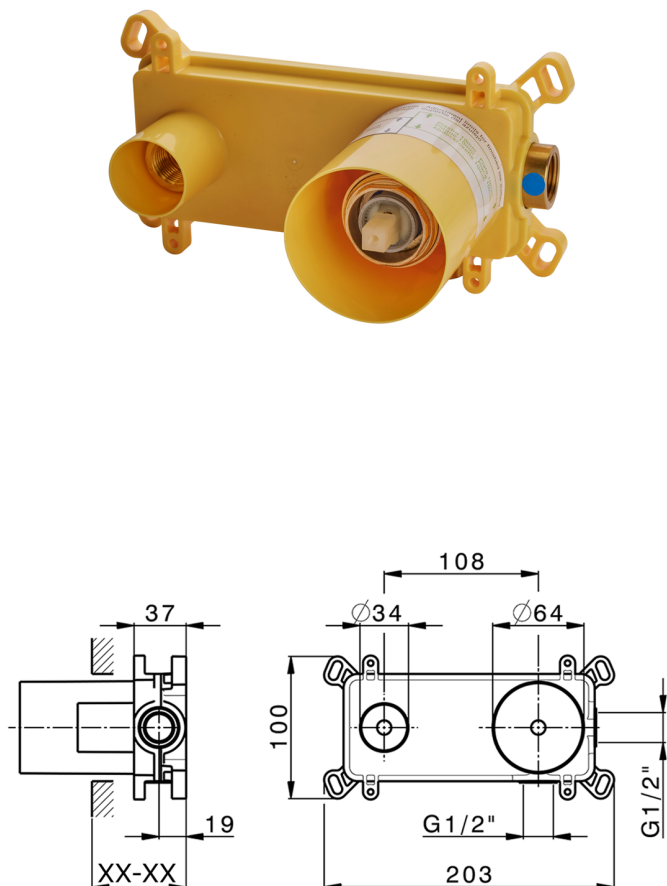

## Parte esterna monocomando lavabo a parete NUOVA KIRUNA\_K2005510

MODELLO **K2005510**

Parte esterna monocomando lavabo a parete, senza parte incasso, bocca L.200 mm, per art. Easy-Box ZB002450 e art. ZB025510

## Parte incasso monocomando lavabo a parete Easy-Box INCASSO\_ZB002450

MODELLO **ZB002450**

Parte incasso monocomando lavabo a parete Easy-Box, con scatola di protezione, senza parte esterna

FINITURE DISPONIBILI

**04** 04 Senza Finitura

CARATTERISTICHE

Installazione	<b>Incasso</b>
Ricambio Cartuccia	<b>ZZ95409000</b>
<b>Cartuccia Monocomando 35 mm</b>	
Incasso	<b>1</b>

Piastra/Plate/Plaque/Platte/Placa

2-3mm: XX 56-76

10mm: XX 48-68