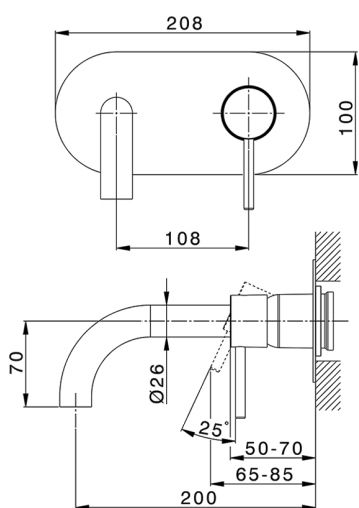

## Parte esterna monocomando lavabo a parete NUOVA KIRUNA\_K2005510

MODELLO **K2005510**

Parte esterna monocomando lavabo a parete, senza parte incasso, bocca L.200 mm, per art. Easy-Box ZB002450 e art. ZB025510

## Parte incasso monocomando lavabo a parete Easy-Box INCASSO\_ZB002450

MODELLO **ZB002450**

Parte incasso monocomando lavabo a parete Easy-Box, con scatola di protezione, senza parte esterna

FINITURE DISPONIBILI

CARATTERISTICHE

Installazione	<b>Incasso</b>
Ricambio Cartuccia	<b>ZZ95409000</b>
<b>Cartuccia Monocomando 35 mm</b>	
Incasso	<b>1</b>

Piastra/Plate/Plaque/Platte/Placa

2-3mm: XX 56-76

10mm: XX 48-68