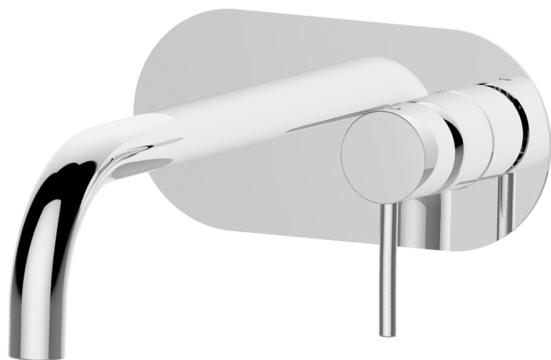

## Parte esterna monocomando lavabo a parete NUOVA KIRUNA\_K2005510

MODELLO **K2005510**

Parte esterna monocomando lavabo a parete, senza parte incasso, bocca L.200 mm, per art. Easy-Box ZB002450 e art. ZB025510

### FINITURE DISPONIBILI

-  **21** 21 Cromo
-  **26** 26 Vecchio Rame
-  **2F** 2F Nichel Spazzolato
-  **2W** 2W Oro Spazzolato
-  **40** 40 Nero Opaco
-  **4Q** 4Q Bianco Opaco

## Parte incasso monocomando lavabo a parete Easy-Box INCASSO\_ZB002450

MODELLO **ZB002450**

Parte incasso monocomando lavabo a parete Easy-Box, con scatola di protezione, senza parte esterna

FINITURE DISPONIBILI

### DeviaStop

La tecnologia Devia Stop di Huber consente con un semplice movimento rotativo di gestire la portata dell'acqua e di scegliere la modalità d'erogazione (soffione, doccia a mano).

2026-06-25