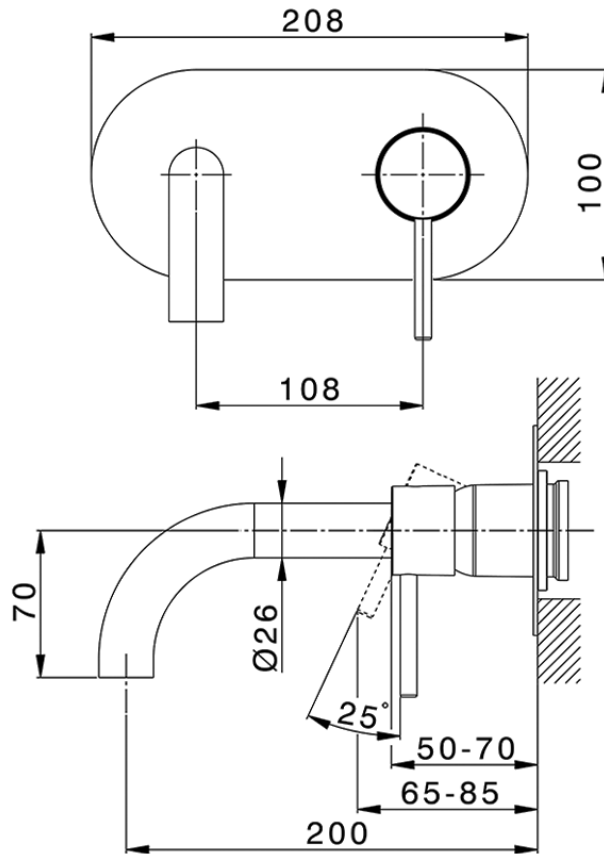

## Parte esterna monocomando lavabo a parete NUOVA KIRUNA\_K2005510

K2005510

<https://www.huberitalia.com/parte-esterna-monocomando-lavabo-a-parete-nuova-kiruna-k2005510>

Piastra/Plate/Plaque/Platte/Placa

2-3mm: XX 56-76

10mm: XX 48-68