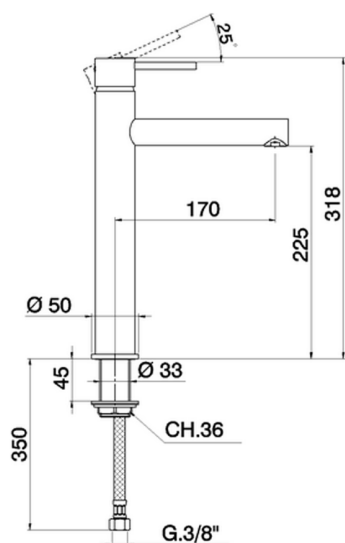

Miscelatore monocomando lavabo alto TRATTO EVO_TV003540

MODELLO **TV003540**

Miscelatore monocomando lavabo alto, senza scarico automatico, flex inox G.3/8"

FINITURE DISPONIBILI

21 21 Cromo

CARATTERISTICHE

Ricambio Cartuccia **ZZ95435000**

Cartuccia Monocomando 35 mm

EcoStop

Con il Dispositivo EcoStop l'apertura dell'acqua avviene con un punto duro al 50% circa della portata. Un fermo a metà apertura, da vincere con una leggera forza solo e soltanto quando ci sia una reale necessità di richiesta d'acqua alla massima portata. Ciò permette di consumare fino al 50% in meno di acqua.