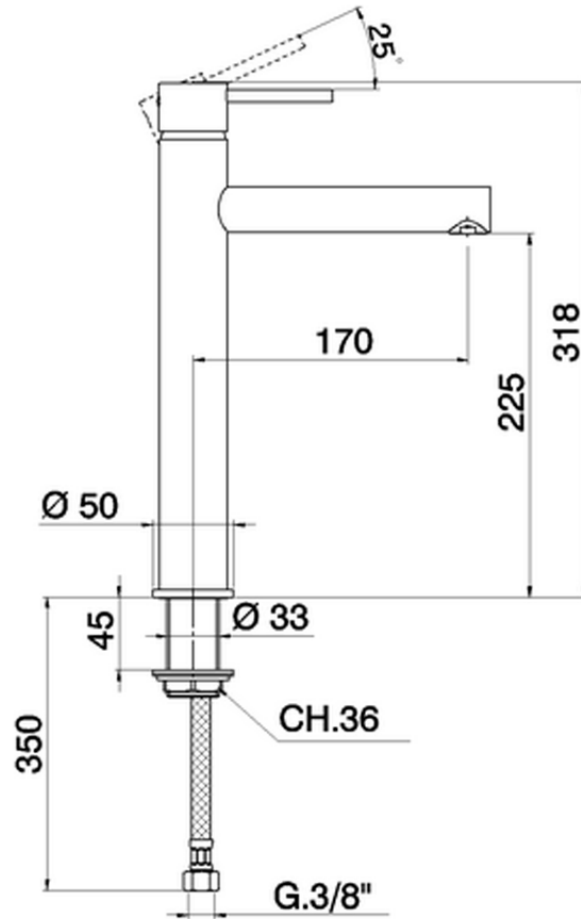

Miscelatore monocomando lavabo alto TRATTO EVO_TV003540

TV003540

<https://www.huberitalia.com/miscelatore-monocomando-lavabo-alto-tratto-evo-tv003540>

2026-06-15