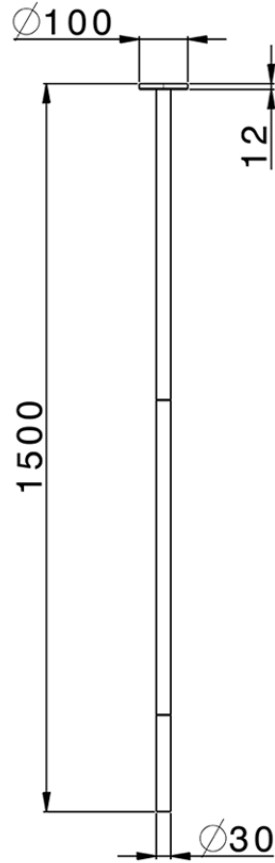

Bocca di erogazione lavabo a soffitto M32_ZB010540

ZB010540

<https://www.huberitalia.com/bocca-di-erogazione-lavabo-a-soffitto-m32-zb010540>

2025-07-31