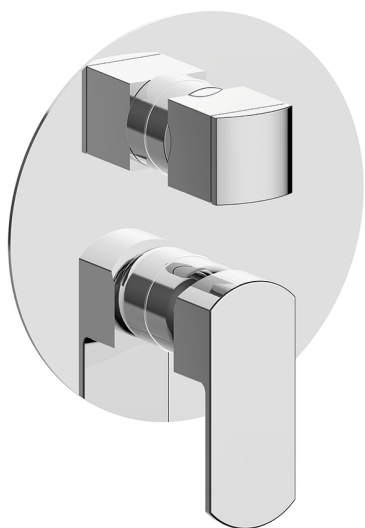

## Completo Monocomando per One-Box DADO\_DD0BM030

MODELLO **DD0BM030**

Completo Monocomando per One-Box, con deviatore 2-3 uscite, profondità minima di installazione 67 mm, senza parte incasso, per art. ZB00B030-ZB00B031

### CARATTERISTICHE

Ricambio Cartuccia **ZZ97179000**

**Cartuccia Monocomando 35 mm**

Installazione **Incasso**

Parti Incasso necessarie **ZB00B031**

**ZB00B030**

## One-Box Universale per incasso ONE BOX\_ZB00B031

MODELLO **ZB00B031**

One-Box Universale per incasso, per termostatico o monocomando 1 o 2 o 3 uscite, senza parte esterna, con silenziosi, con guarnizione per sigillatura