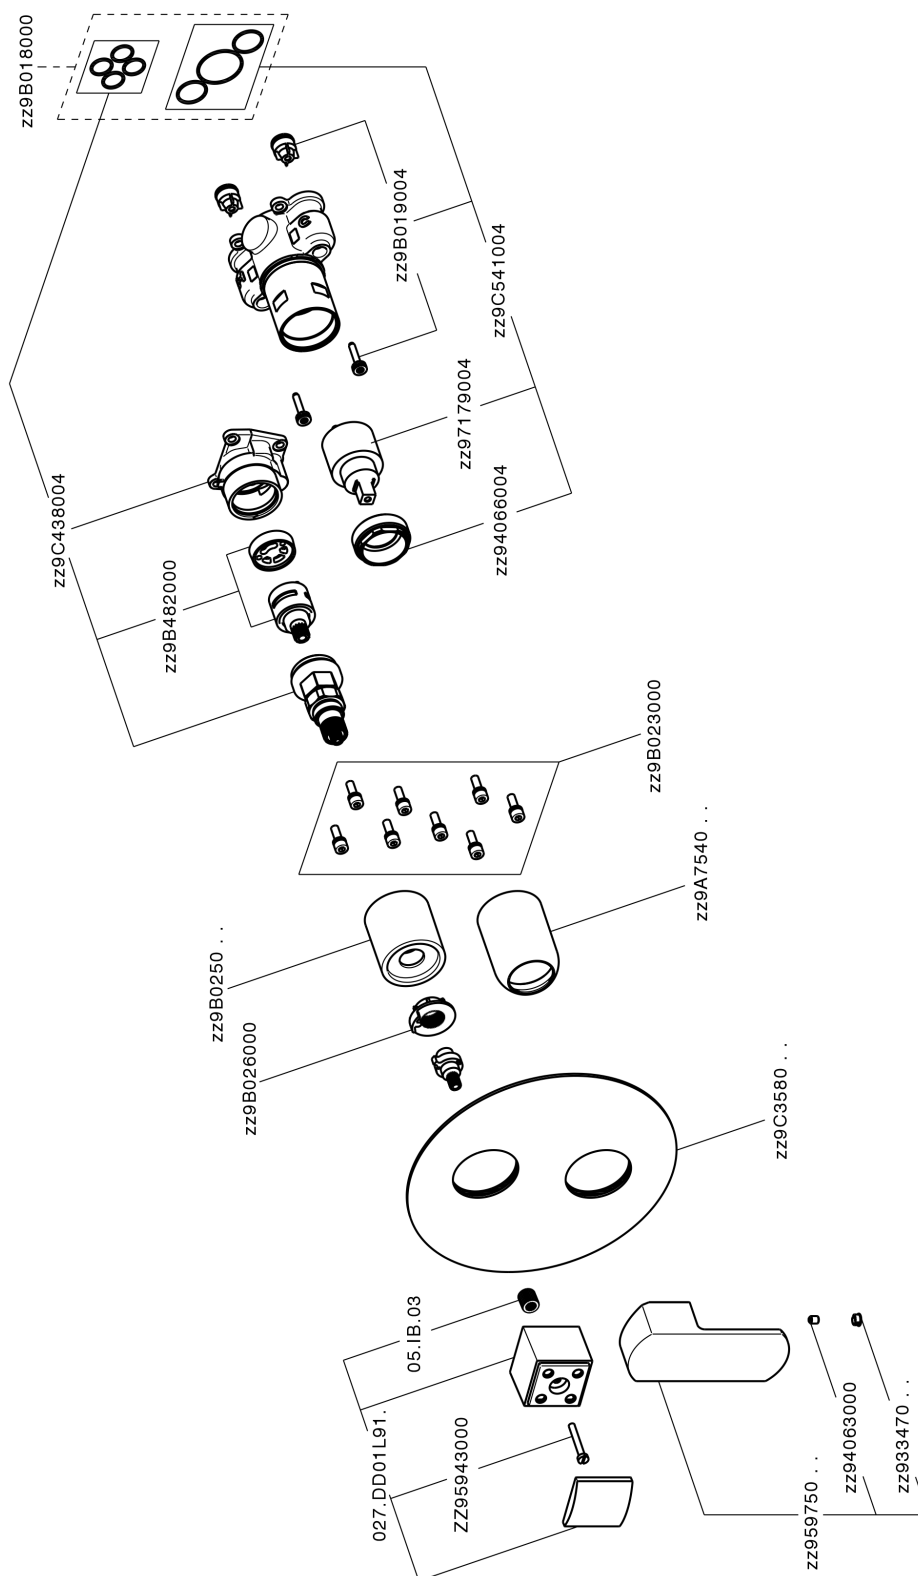

Completo Monocomando per One-Box DADO_DD0BM030

DD0BM030

<https://www.huberitalia.com/completo-monocomando-per-one-box-dado-dd0bm030>