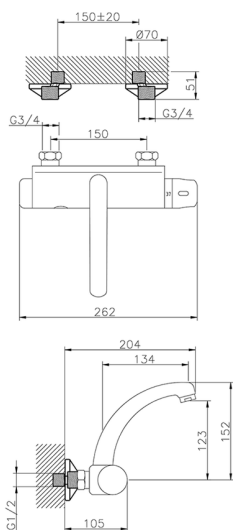

Miscelatore termostatico lavello a parete elett. COLLETTIVITÀ_401.23H.

MODELLO **401.23H.**

Miscelatore termostatico lavello a parete elett.

FINITURE DISPONIBILI

CARATTERISTICHE

Ricambio Cartuccia **24.02AB.PL**

Cartuccia Termostatica Plus 12x32

Termostatico

Il Termostatico Huber è il tuo personale gestore dell'acqua che ti aiuta a gestire e controllare acqua ed energia senza sprechi.

2025-06-16