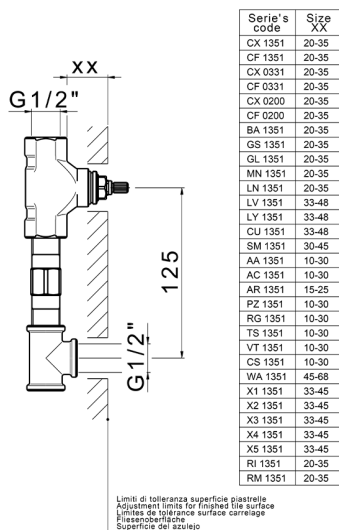

Parte esterna lavabo a parete CROISSETTE_CS013510

MODELLO **CS013510**

Parte esterna lavabo a parete, senza parte incasso, per art. ZB033510

FINITURE DISPONIBILI

-  **21** 21 Cromo
-  **27** 27 Vecchio Bronzo
-  **2G** 2G Oro Antico
-  **2W** 2W Oro Spazzolato

CARATTERISTICHE

Installazione **Incasso**
 Parti Incasso necessarie **ZB033510**

Parte incasso lavabo a parete INCASSO_ZB033510

MODELLO **ZB033510**

Parte incasso lavabo a parete, con due vitoni destri

FINITURE DISPONIBILI

 **04** 04 Senza Finitura

CARATTERISTICHE

Installazione **Incasso**

Incasso **1**

2026-06-20