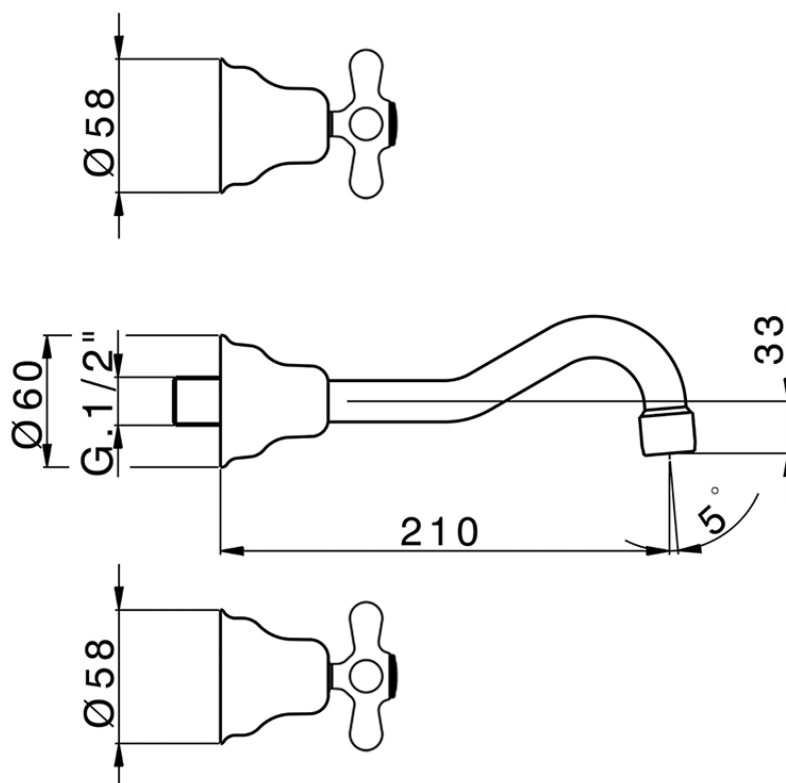

Parte esterna lavabo a parete CROISSETTE_CS013510

CS013510

<https://www.huberitalia.com/parte-esterna-lavabo-a-parete-croisette-cs013510>

Serie's code	Size XX
CX 1351	20-35
CF 1351	20-35
CX 0331	20-35
CF 0331	20-35
CX 0200	20-35
CF 0200	20-35
BA 1351	20-35
GS 1351	20-35
GL 1351	20-35
MN 1351	20-35
LN 1351	20-35
LV 1351	33-48
LY 1351	33-48
CU 1351	33-48
SM 1351	30-45
AA 1351	10-30
AC 1351	10-30
AR 1351	15-25
PZ 1351	10-30
RG 1351	10-30
TS 1351	10-30
VT 1351	10-30
CS 1351	10-30
WA 1351	45-68
X1 1351	33-45
X2 1351	33-45
X3 1351	33-45
X4 1351	33-45
X5 1351	33-45
RI 1351	20-35
RM 1351	20-35

Limiti di tolleranza superficie piastrelle
 Adjustment limits for finished tile surface
 Limites de tolérance surface carrelage
 Fliesenoberfläche
 Superficie del azulejo

ZB033510

<https://www.huberitalia.com/parte-incasso-lavabo-a-parete-incasso-zb033510>