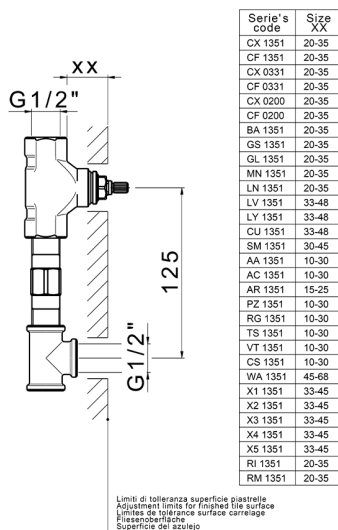

Parte esterna lavabo a parete CROISSETTE_CS013510

MODELLO **CS013510**

Parte esterna lavabo a parete, senza parte incasso, per art. ZB033510

FINITURE DISPONIBILI

-  **21** 21 Cromo
-  **27** 27 Vecchio Bronzo
-  **2G** 2G Oro Antico
-  **2W** 2W Oro Spazzolato

CARATTERISTICHE

Installazione **Incasso**
 Parti Incasso necessarie **ZB033510**

Parte incasso lavabo a parete INCASSO_ZB033510

MODELLO **ZB033510**

Parte incasso lavabo a parete, con due vitoni destri

FINITURE DISPONIBILI

 **04** 04 Senza Finitura

CARATTERISTICHE

Installazione **Incasso**

Incasso **1**

2026-06-20