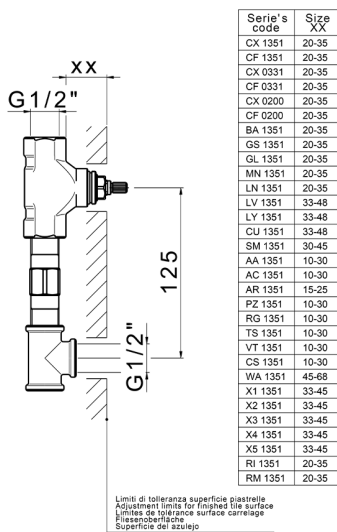

Parte incasso lavabo a parete INCASSO_ZB033510

MODELLO **ZB033510**

Parte incasso lavabo a parete, con due vitoni destri

FINITURE DISPONIBILI

04 04 Senza Finitura

CARATTERISTICHE

Installazione **Incasso**

Incasso **1**

2026-04-24