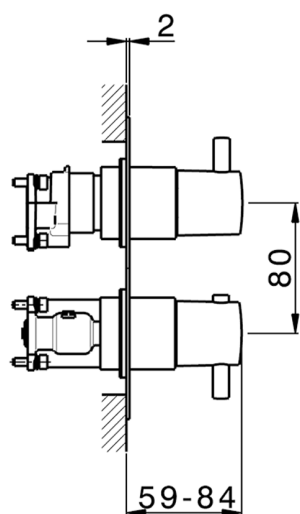

Completo Termostatico per One-Box M32_MT0BT030

MODELLO **MT0BT030**

Completo Termostatico per One-Box, con devia stop 1-2-3 uscite, profondità minima di installazione 67 mm, senza parte incasso, per art. ZB00B030-ZB00B031

FINITURE DISPONIBILI

-  **21** 21 Cromo
-  **26** 26 Vecchio Rame
-  **2F** 2F Nichel Spazzolato
-  **2W** 2W Oro Spazzolato
-  **40** 40 Nero Opaco
-  **4Q** 4Q Bianco Opaco

CARATTERISTICHE

Ricambio Cartuccia **24.04A.PP**
 Installazione **Incasso**
 Parti Incasso necessarie **ZB00B031**
ZB00B030