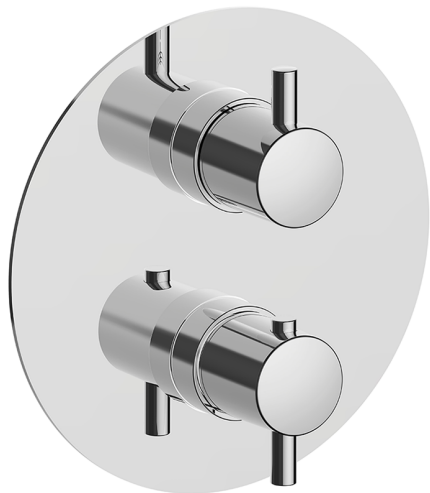

Completo Termostatico per One-Box M32_MT0BT030

MODELLO **MT0BT030**

Completo Termostatico per One-Box, con devia stop 1-2-3 uscite, profondità minima di installazione 67 mm, senza parte incasso, per art. ZB00B030-ZB00B031

FINITURE DISPONIBILI

-  **21** 21 Cromo
-  **26** 26 Vecchio Rame
-  **2F** 2F Nichel Spazzolato
-  **2W** 2W Oro Spazzolato
-  **40** 40 Nero Opaco
-  **4Q** 4Q Bianco Opaco

CARATTERISTICHE

Ricambio Cartuccia **24.04A.PP**
 Installazione **Incasso**
 Parti Incasso necessarie **ZB00B031**
ZB00B030

DeviaStop

La tecnologia Devia Stop di Huber consente con un semplice movimento rotativo di gestire la portata dell'acqua e di scegliere la modalità d'erogazione (soffione, doccia a mano).

Termostatico

Il Termostatico Huber è il tuo personale gestore dell'acqua che ti aiuta a gestire e controllare acqua ed energia senza sprechi.

One-Box Universale per incasso ONE BOX_ZB00B031

MODELLO **ZB00B031**

One-Box Universale per incasso, per termostatico o monocomando 1 o 2 o 3 uscite, senza parte esterna, con silenziosi, con guarnizione per sigillatura