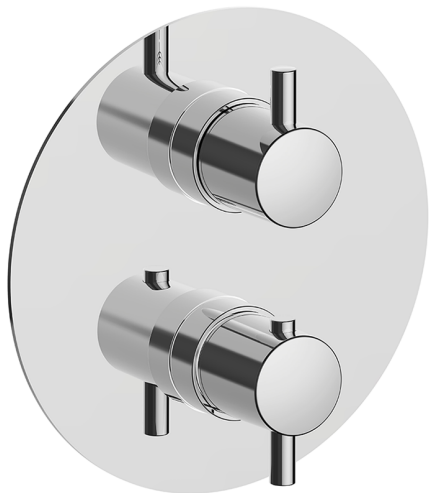

Completo Termostatico per One-Box M32_MT0BT030

MODELLO **MT0BT030**

Completo Termostatico per One-Box, con deviasstop 1-2-3 uscite, profondità minima di installazione 67 mm, senza parte incasso, per art. ZB00B030-ZB00B031

FINITURE DISPONIBILI

-  **21** 21 Cromo
-  **26** 26 Vecchio Rame
-  **2F** 2F Nichel Spazzolato
-  **2W** 2W Oro Spazzolato
-  **40** 40 Nero Opaco
-  **4Q** 4Q Bianco Opaco

CARATTERISTICHE

Ricambio Cartuccia **24.04A.PP**
 Installazione **Incasso**
 Parti Incasso necessarie **ZB00B031**
ZB00B030

DeviaStop

La tecnologia Devia Stop di Huber consente con un semplice movimento rotativo di gestire la portata dell'acqua e di scegliere la modalità d'erogazione (soffione, doccia a mano).

Termostatico

Il Termostatico Huber è il tuo personale gestore dell'acqua che ti aiuta a gestire e controllare acqua ed energia senza sprechi.

One-Box Universale per incasso ONE BOX_ZB00B031

MODELLO **ZB00B031**

One-Box Universale per incasso, per termostatico o monocomando 1 o 2 o 3 uscite, senza parte esterna, con silenziosi, con guarnizione per sigillatura