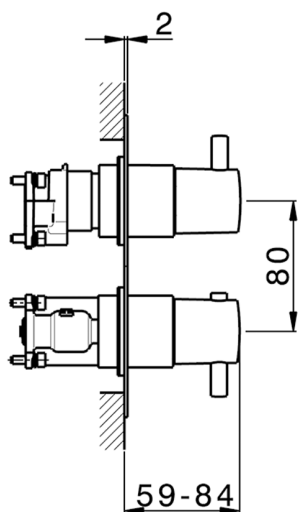

Completo Termostatico per One-Box M32_MT0BT030

MODELLO **MT0BT030**

Completo Termostatico per One-Box, con deviasstop 1-2-3 uscite, profondità minima di installazione 67 mm, senza parte incasso, per art. ZB00B030-ZB00B031

FINITURE DISPONIBILI

-  **21** 21 Cromo
-  **26** 26 Vecchio Rame
-  **2F** 2F Nichel Spazzolato
-  **2W** 2W Oro Spazzolato
-  **40** 40 Nero Opaco
-  **4Q** 4Q Bianco Opaco

CARATTERISTICHE

Ricambio Cartuccia **24.04A.PP**
 Installazione **Incasso**
 Parti Incasso necessarie **ZB00B031**
ZB00B030