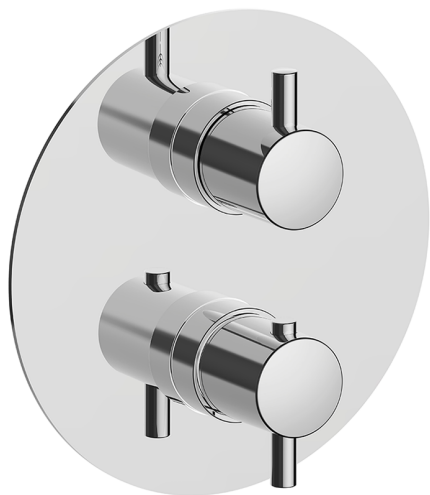

Completo Termostatico per One-Box M32_MT0BT030

MODELLO **MT0BT030**

Completo Termostatico per One-Box, con devia stop 1-2-3 uscite, profondità minima di installazione 67 mm, senza parte incasso, per art. ZB00B030-ZB00B031

FINITURE DISPONIBILI

-  **21** 21 Cromo
-  **26** 26 Vecchio Rame
-  **2F** 2F Nichel Spazzolato
-  **2W** 2W Oro Spazzolato
-  **40** 40 Nero Opaco
-  **4Q** 4Q Bianco Opaco

CARATTERISTICHE

Ricambio Cartuccia **24.04A.PP**
 Installazione **Incasso**
 Parti Incasso necessarie **ZB00B031**
ZB00B030

DeviaStop

La tecnologia Devia Stop di Huber consente con un semplice movimento rotativo di gestire la portata dell'acqua e di scegliere la modalità d'erogazione (soffione, doccia a mano).

Termostatico

Il Termostatico Huber è il tuo personale gestore dell'acqua che ti aiuta a gestire e controllare acqua ed energia senza sprechi.

One-Box Universale per incasso ONE BOX_ZB00B031

MODELLO **ZB00B031**

One-Box Universale per incasso, per termostatico o monocomando 1 o 2 o 3 uscite, senza parte esterna, con silenziatori, con guarnizione per sigillatura