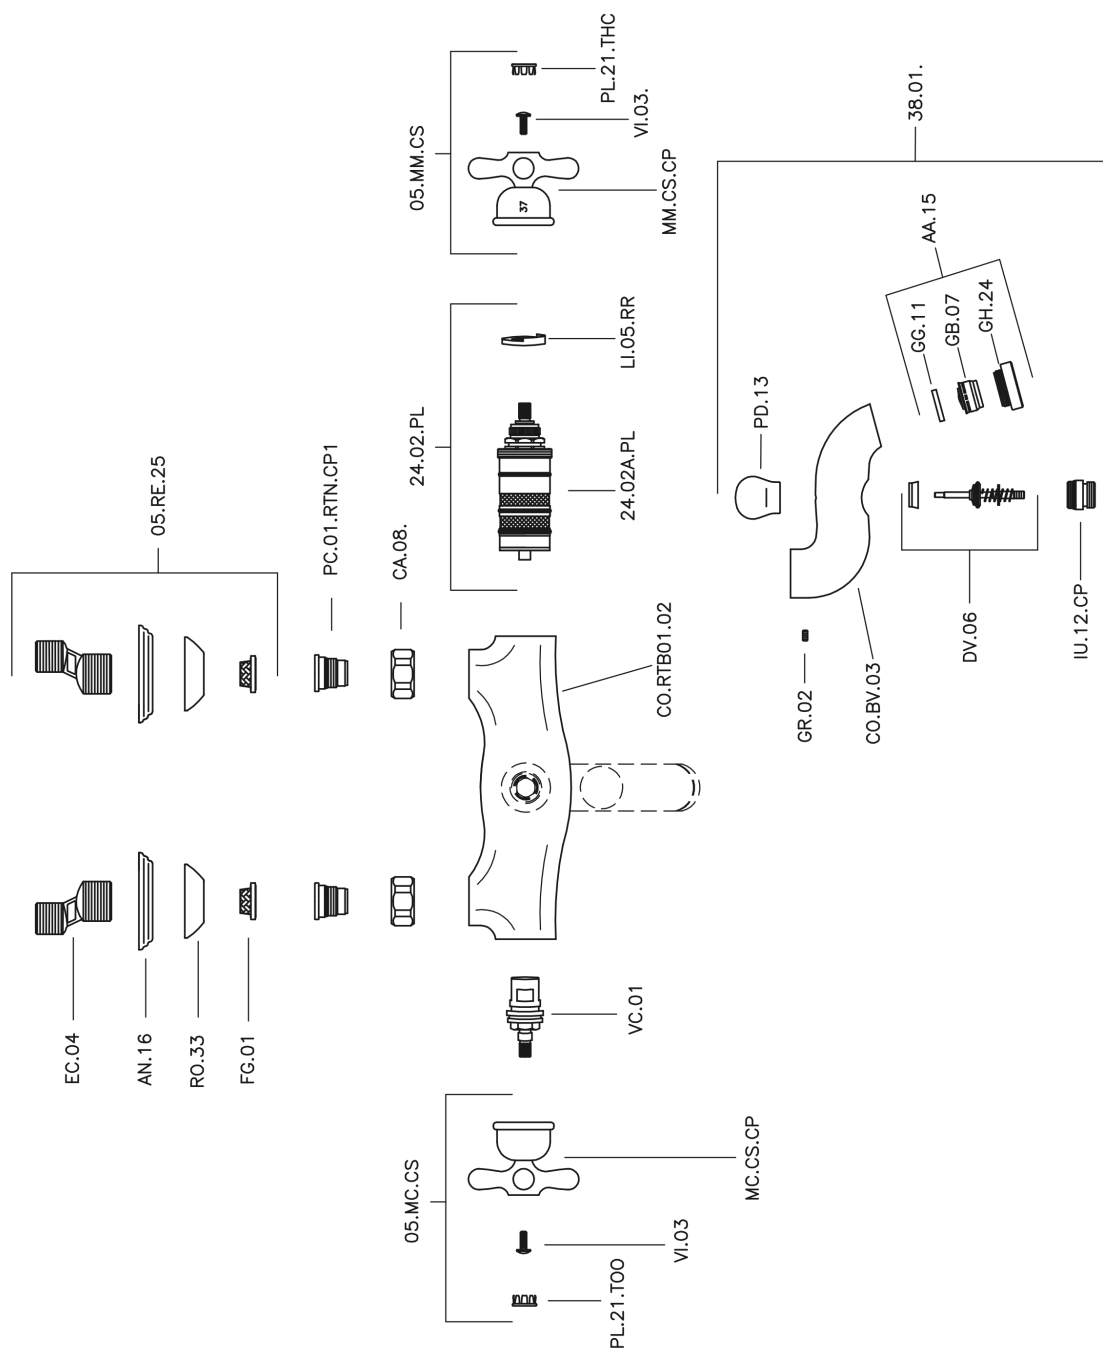

## Miscelatore termostatico vasca CROISETTE\_CST27010

MODELLO **CST27010**

Miscelatore termostatico vasca, senza completo doccia, attacco per flessibile 1/2" M

FINITURE DISPONIBILI

-  **21** 21 Cromo
-  **27** 27 Vecchio Bronzo
-  **2G** 2G Oro Antico
-  **2W** 2W Oro Spazzolato

CARATTERISTICHE

Ricambio Cartuccia **24.04A.PP**

**Cartuccia Termostatica Plus P 8X20**

### Termostatico

Il Termostatico Huber è il tuo personale gestore dell'acqua che ti aiuta a gestire e controllare acqua ed energia senza sprechi.

## Miscelatore termostatico vasca CROISSETTE\_CST27010

CST27010

<https://www.huberitalia.com/miscelatore-termostatico-vasca-croisette-cst27010>

2026-04-24