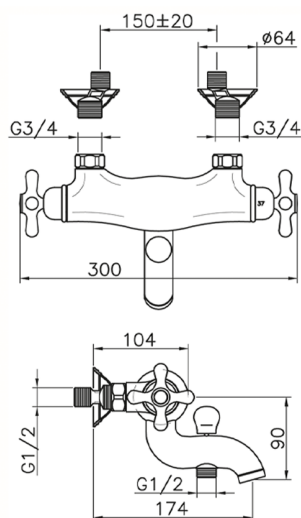

## Miscelatore termostatico vasca CROISETTE\_CST27010

MODELLO **CST27010**

Miscelatore termostatico vasca, senza completo doccia, attacco per flessibile 1/2" M

FINITURE DISPONIBILI

-  **21** 21 Cromo
-  **27** 27 Vecchio Bronzo
-  **2G** 2G Oro Antico
-  **2W** 2W Oro Spazzolato

CARATTERISTICHE

Ricambio Cartuccia **24.04A.PP**

**Cartuccia Termostatica Plus P 8X20**