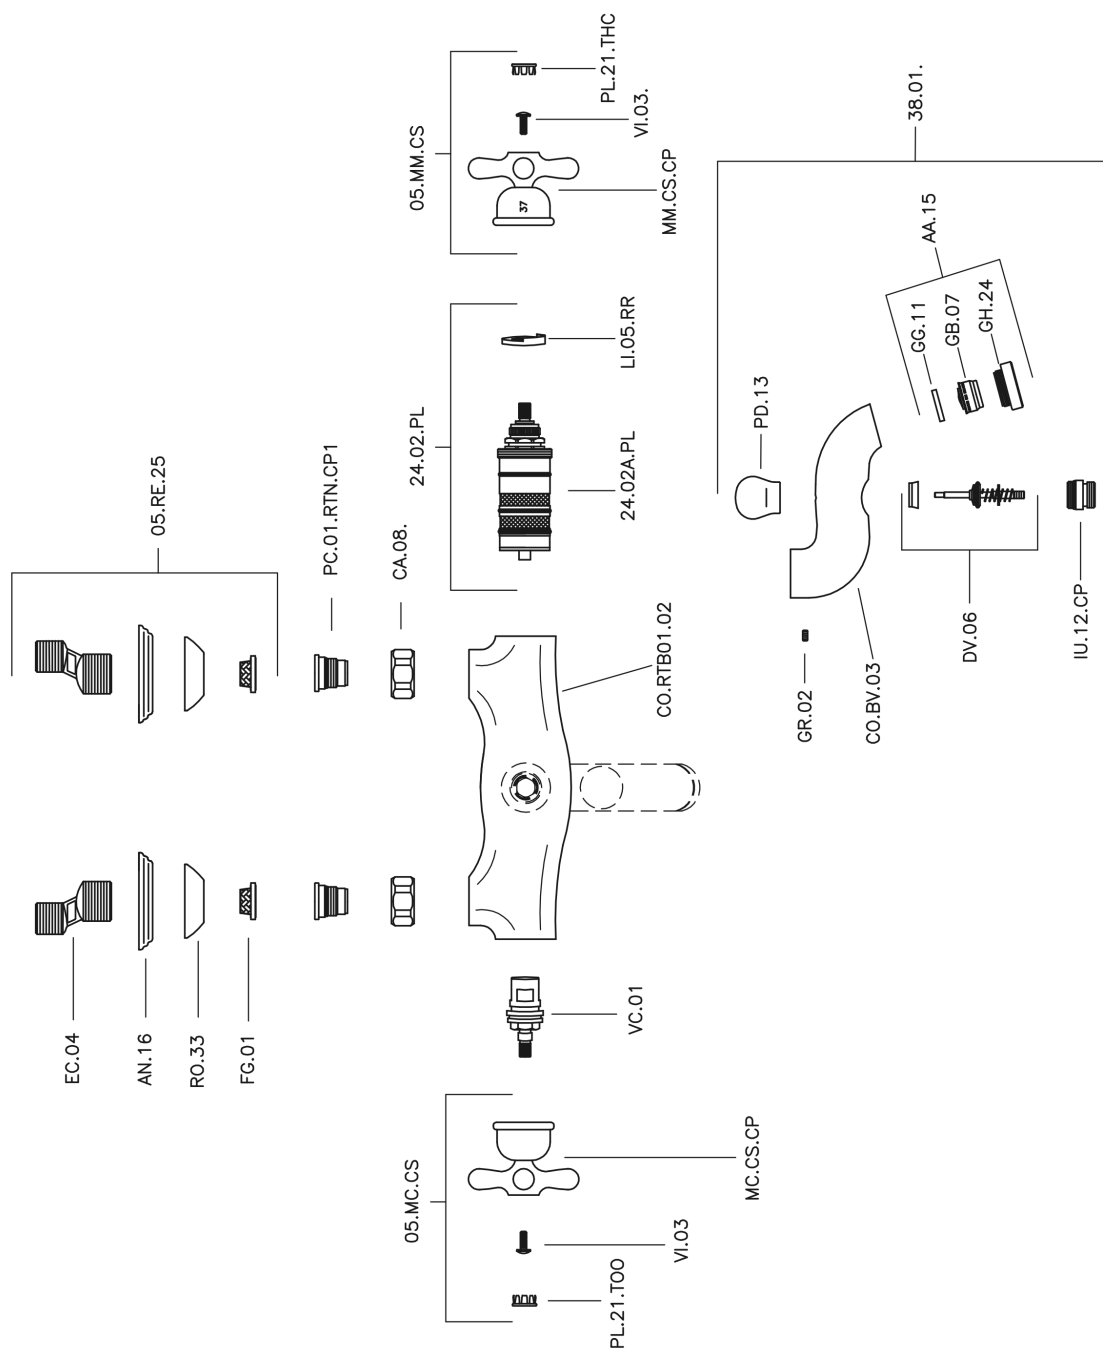

Miscelatore termostatico vasca CROISSETTE_CST27010

MODELLO **CST27010**

Miscelatore termostatico vasca, senza completo doccia, attacco per flessibile 1/2" M

FINITURE DISPONIBILI

-  **21** 21 Cromo
-  **27** 27 Vecchio Bronzo
-  **2G** 2G Oro Antico
-  **2W** 2W Oro Spazzolato

CARATTERISTICHE

Ricambio Cartuccia **24.04A.PP**

Cartuccia Termostatica Plus P 8X20

Termostatico

Il Termostatico Huber è il tuo personale gestore dell'acqua che ti aiuta a gestire e controllare acqua ed energia senza sprechi.

Miscelatore termostatico vasca CROISSETTE_CST27010

CST27010

<https://www.huberitalia.com/miscelatore-termostatico-vasca-croisette-cst27010>

2026-04-24