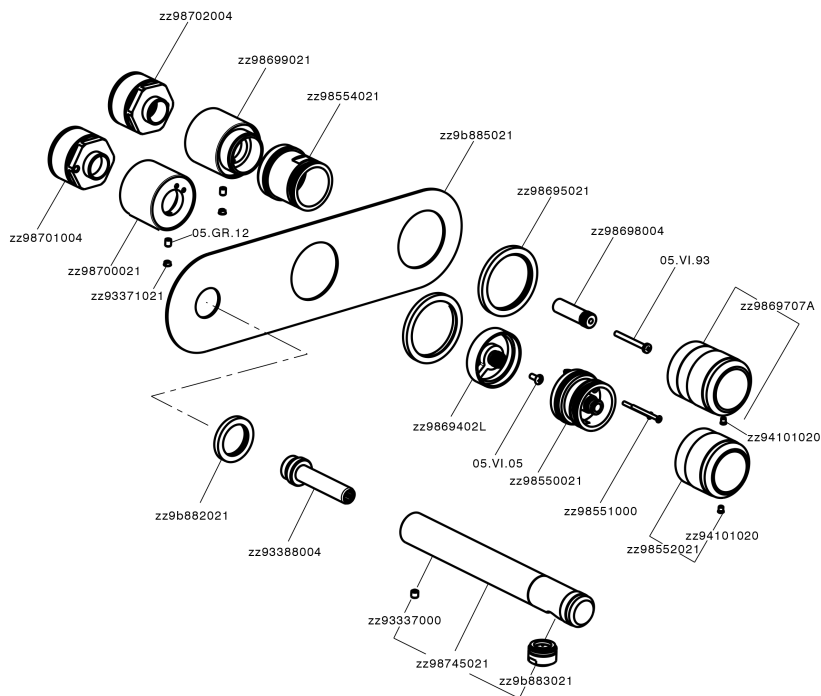

Parte esterna termostatico vasca incasso 2 uscite CHRONOS_CR019340

CR019340

<https://www.huberitalia.com/parte-esterna-termostatico-vasca-incasso-2-uscite-chronos-cr019340>

Parte incasso termostatico vasca 2 uscite INCASSO_ZB019340

ZB019340

<https://www.huberitalia.com/parte-incasso-termostatico-vasca-2-uscite-incasso-zb019340>

2026-06-27