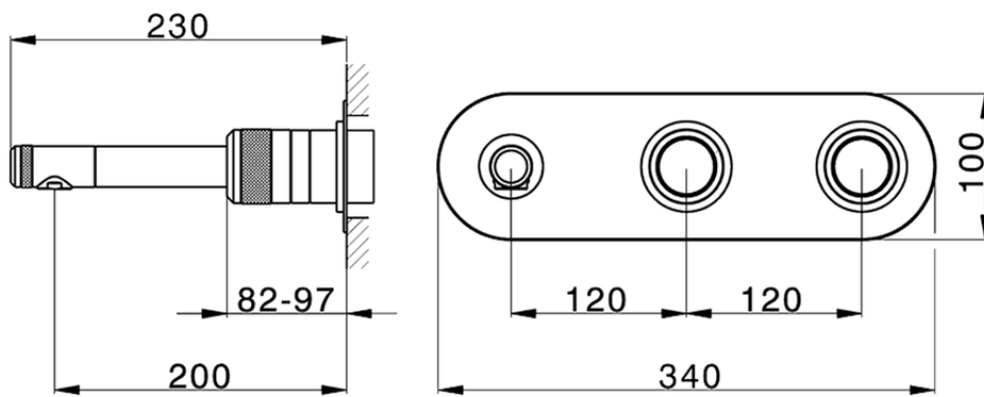

Parte esterna termostatico vasca incasso 2 uscite CHRONOS_CR019340

CR019340

<https://www.huberitalia.com/parte-esterna-termostatico-vasca-incasso-2-uscite-chronos-cr019340>

ZB019340

<https://www.huberitalia.com/parte-incasso-termostatico-vasca-2-uscite-incasso-zb019340>