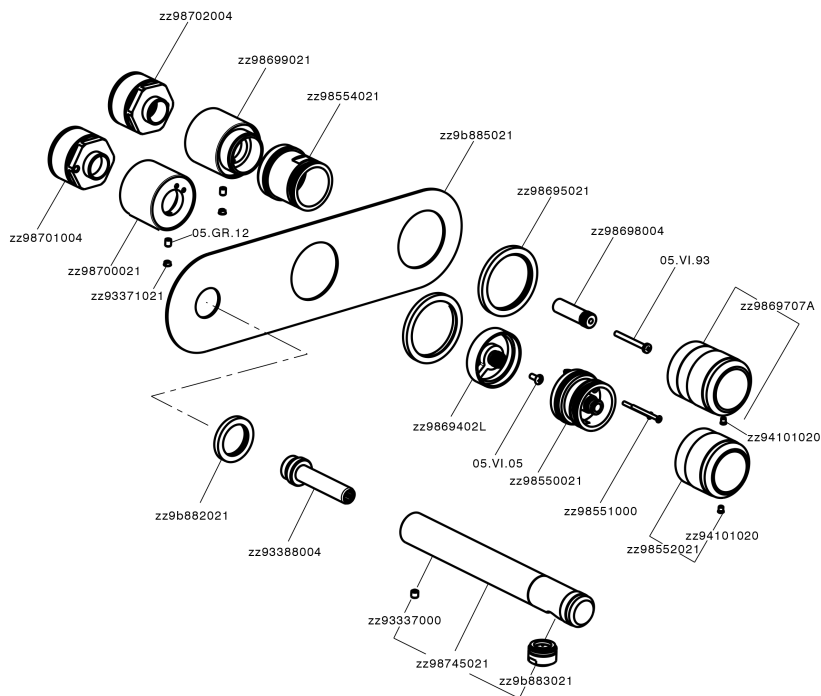

## Parte esterna termostatico vasca incasso 2 uscite CHRONOS\_CR019340

CR019340

<https://www.huberitalia.com/parte-esterna-termostatico-vasca-incasso-2-uscite-chronos-cr019340>

**Parte incasso termostatico vasca 2 uscite INCASSO\_ZB019340**

ZB019340

<https://www.huberitalia.com/parte-incasso-termostatico-vasca-2-uscite-incasso-zb019340>

2026-05-15