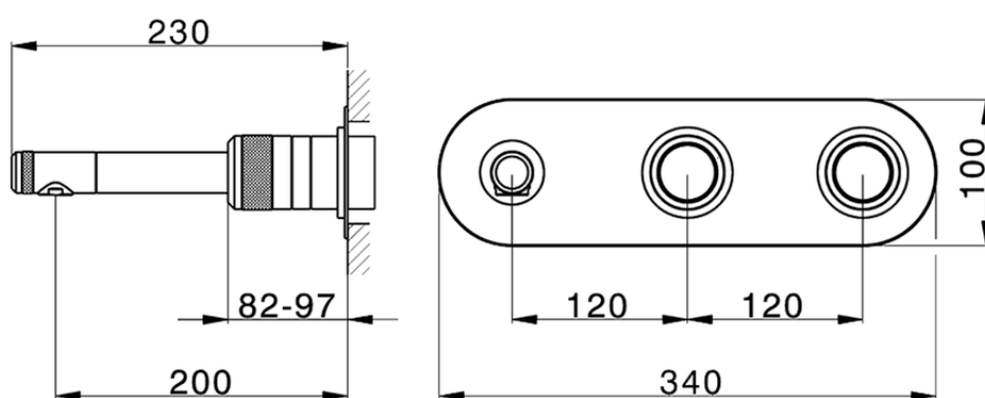

## Parte esterna termostatico vasca incasso 2 uscite CHRONOS\_CR019340

CR019340

<https://www.huberitalia.com/parte-esterna-termostatico-vasca-incasso-2-uscite-chronos-cr019340>

ZB019340

<https://www.huberitalia.com/parte-incasso-termostatico-vasca-2-uscite-incasso-zb019340>