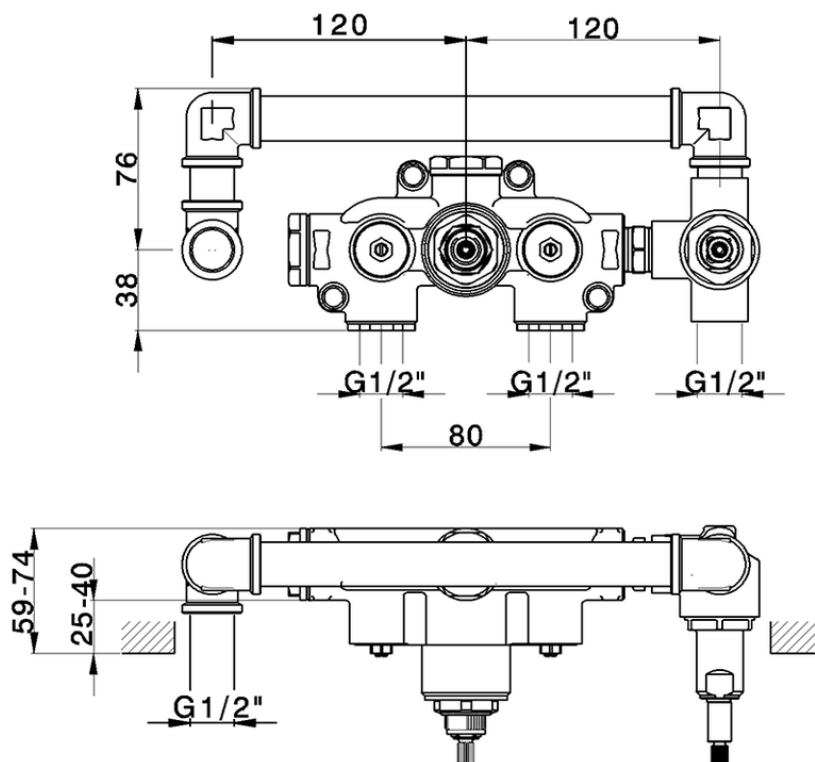

Parte esterna termostatico vasca incasso 2 uscite CHRONOS_CR019340

CR019340

<https://www.huberitalia.com/parte-esterna-termostatico-vasca-incasso-2-uscite-chronos-cr019340>

ZB019340

<https://www.huberitalia.com/parte-incasso-termostatico-vasca-2-uscite-incasso-zb019340>