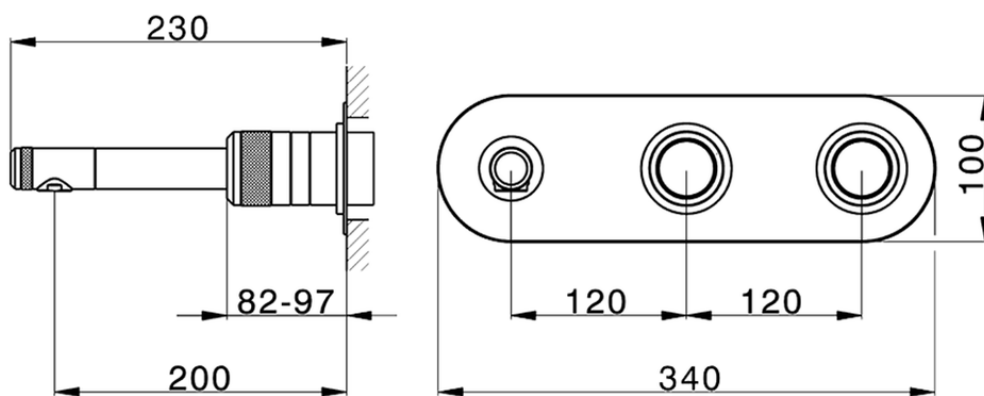

Parte esterna termostatico vasca incasso 2 uscite CHRONOS_CR019340

CR019340

<https://www.huberitalia.com/parte-esterna-termostatico-vasca-incasso-2-uscite-chronos-cr019340>

ZB019340

<https://www.huberitalia.com/parte-incasso-termostatico-vasca-2-uscite-incasso-zb019340>