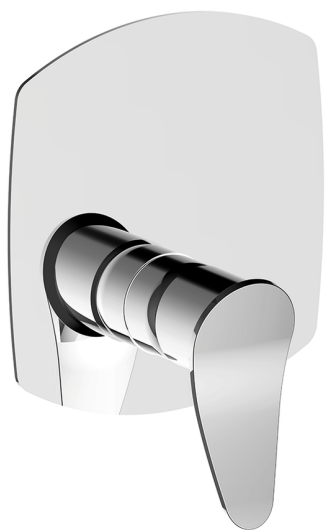

Completo Monocomando per One-Box ONE BOX_HC0BM010

MODELLO **HC0BM010**

Completo Monocomando per One-Box, 1 uscita, profondità minima di installazione 67 mm, senza parte incasso, per art. ZB00B030-ZB00B031

FINITURE DISPONIBILI

-  **21** 21 Cromo
-  **2P** 2P Oro Rosa
-  **2Q** 2Q Black Titanium
-  **40** 40 Nero Opaco
-  **4Q** 4Q Bianco Opaco
-  **6T** 6T Cromo/Nero Opaco

CARATTERISTICHE

Ricambio Cartuccia **ZZ97179000**

Cartuccia Monocomando 35 mm

Installazione **Incasso**

Parti Incasso necessarie **ZB00B031**

ZB00B030

Completo Monocomando per One-Box ONE_BOX_HC0BM010

HC0BM010

<https://www.huberitalia.com/completo-monocomando-per-one-box-one-box-hc0bm010>

One-Box Universale per incasso ONE BOX_ZB00B031

MODELLO **ZB00B031**

One-Box Universale per incasso, per termostatico o monocomando 1 o 2 o 3 uscite, senza parte esterna, con silenziosi, con guarnizione per sigillatura