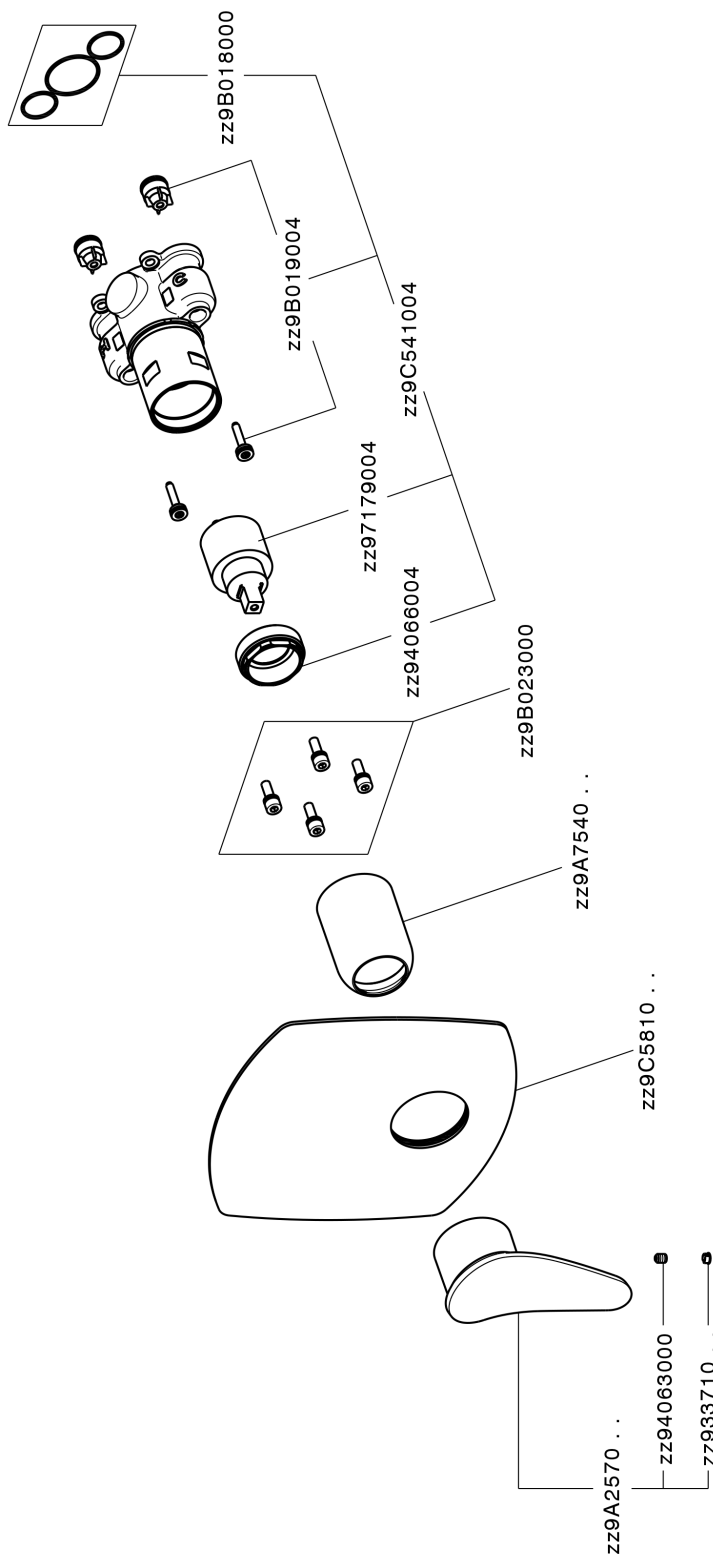

Completo Monocomando per One-Box ONE BOX_HC0BM010

MODELLO **HC0BM010**

Completo Monocomando per One-Box, 1 uscita, profondità minima di installazione 67 mm, senza parte incasso, per art. ZB00B030-ZB00B031

FINITURE DISPONIBILI

-  **21** 21 Cromo
-  **2P** 2P Oro Rosa
-  **2Q** 2Q Black Titanium
-  **40** 40 Nero Opaco
-  **4Q** 4Q Bianco Opaco
-  **6T** 6T Cromo/Nero Opaco

CARATTERISTICHE

Ricambio Cartuccia **ZZ97179000**

Cartuccia Monocomando 35 mm

Installazione **Incasso**

Parti Incasso necessarie **ZB00B031**

ZB00B030

Completo Monocomando per One-Box ONE_BOX_HC0BM010

HC0BM010

<https://www.huberitalia.com/completo-monocomando-per-one-box-one-box-hc0bm010>

One-Box Universale per incasso ONE BOX_ZB00B031

MODELLO **ZB00B031**

One-Box Universale per incasso, per termostatico o monocomando 1 o 2 o 3 uscite, senza parte esterna, con silenziosi, con guarnizione per sigillatura