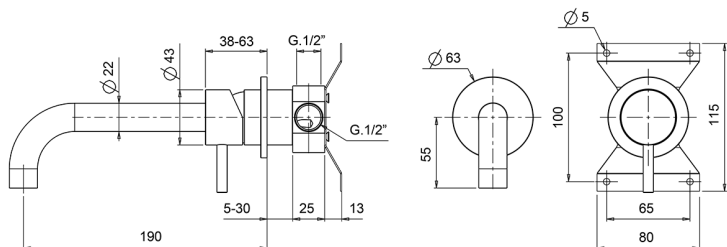

## Miscelatore monocomando lavabo a parete LYNOX\_LX002510

MODELLO **LX002510**

Miscelatore monocomando lavabo a parete, completo di parte incasso, Inox AISI 316L

FINITURE DISPONIBILI

**D1** D1 Inox Spazzolato

CARATTERISTICHE

Ricambio Cartuccia **ZZ96779000**

**Cartuccia Monocomando 35 mm**