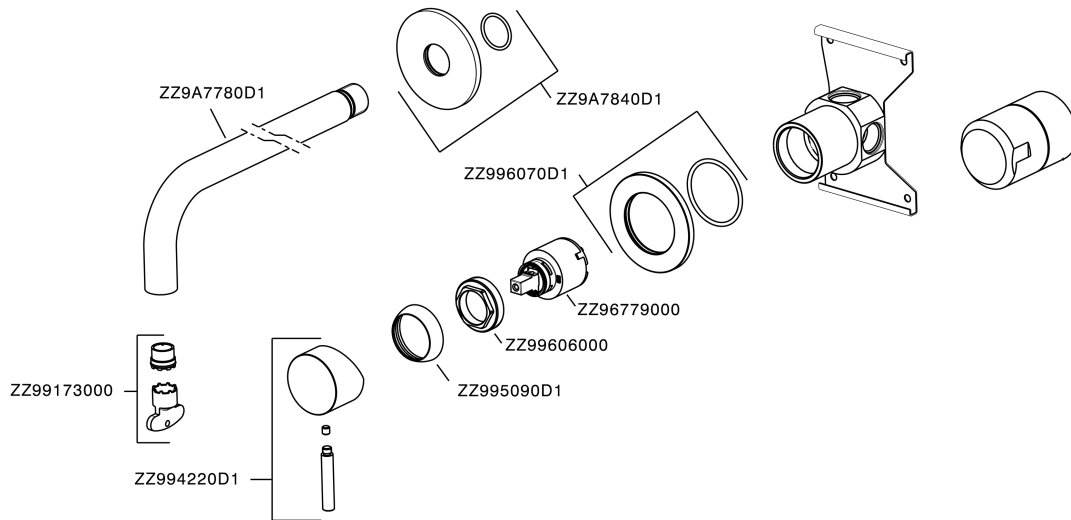

## Miscelatore monocomando lavabo a parete LYNOX\_LX002510

MODELLO **LX002510**

Miscelatore monocomando lavabo a parete, completo di parte incasso, Inox AISI 316L

FINITURE DISPONIBILI

**D1** D1 Inox Spazzolato

CARATTERISTICHE

Ricambio Cartuccia **ZZ96779000**

**Cartuccia Monocomando 35 mm**

## Miscelatore monocomando lavabo a parete LYNOX\_LX002510

LX002510

<https://www.huberitalia.com/miscelatore-monocomando-lavabo-a-parete-lynnox-lx002510>

2026-04-02