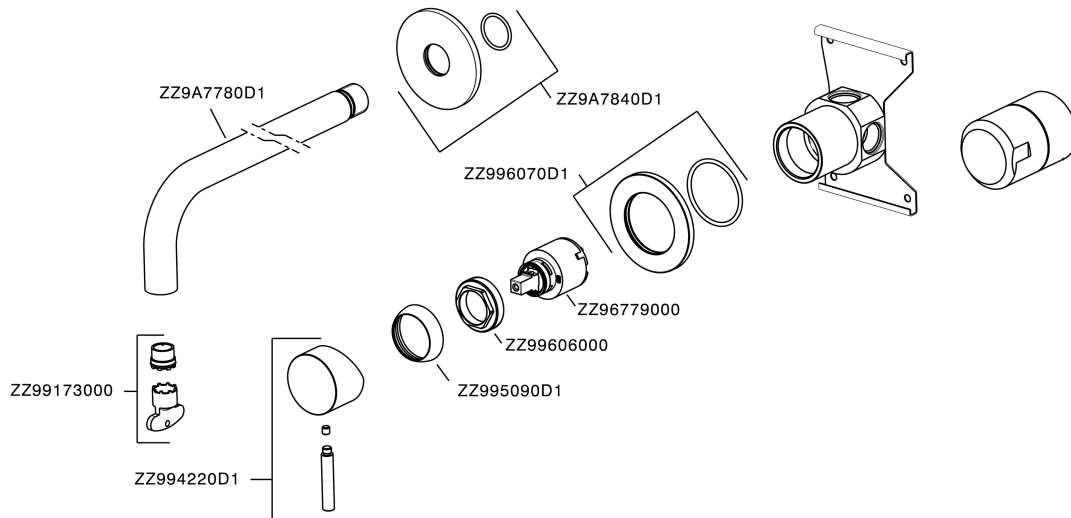

Miscelatore monocomando lavabo a parete LYNOX_LX002510

MODELLO **LX002510**

Miscelatore monocomando lavabo a parete, completo di parte incasso, Innox AISI 316L

FINITURE DISPONIBILI

D1 D1 Innox Spazzolato

CARATTERISTICHE

Ricambio Cartuccia **ZZ96779000**

Cartuccia Monocomando 35 mm

Miscelatore monocomando lavabo a parete LYNOX_LX002510

LX002510

<https://www.huberitalia.com/miscelatore-monocomando-lavabo-a-parete-lynnox-lx002510>