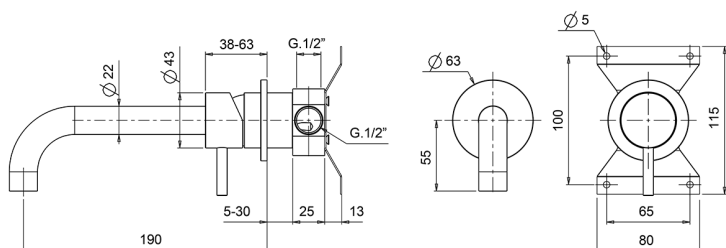

Miscelatore monocomando lavabo a parete LYNOX_LX002510

MODELLO **LX002510**

Miscelatore monocomando lavabo a parete, completo di parte incasso, Innox AISI 316L

FINITURE DISPONIBILI

D1 D1 Innox Spazzolato

CARATTERISTICHE

Ricambio Cartuccia **ZZ96779000**

Cartuccia Monocomando 35 mm

Miscelatore monocomando lavabo a parete LYNOX_LX002510

LX002510

<https://www.huberitalia.com/miscelatore-monocomando-lavabo-a-parete-lynnox-lx002510>