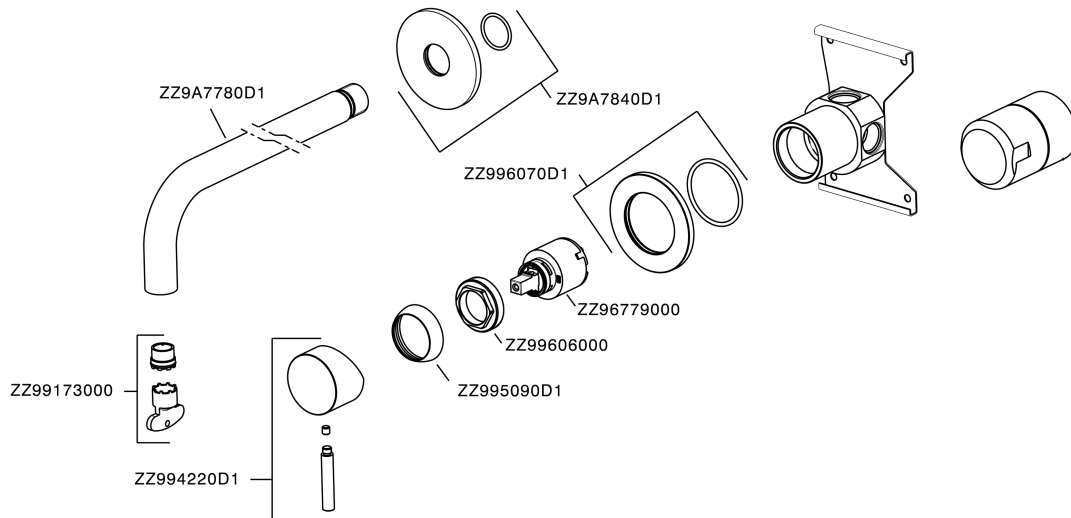

Miscelatore monocomando lavabo a parete LYNOX_LX002510

LX002510

<https://www.huberitalia.com/miscelatore-monocomando-lavabo-a-parete-lynnox-lx002510>

2026-07-01