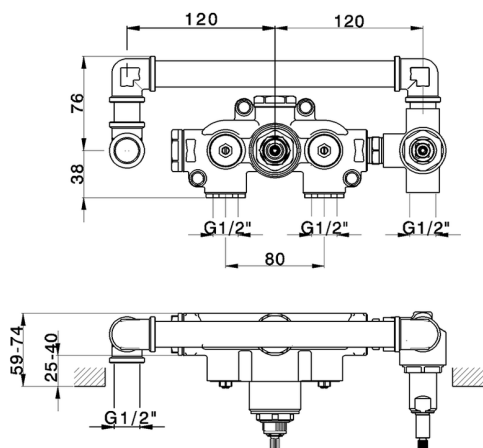

Parte incasso termostatico vasca 2 uscite INCASSO_ZB019340

MODELLO **ZB019340**

Parte incasso termostatico doccia 2 uscite, senza parte esterna

FINITURE DISPONIBILI

04 04 Senza Finitura

CARATTERISTICHE

Installazione	Incasso
Ricambio Cartuccia	24.04A.PP
Cartuccia Termostatica Plus P 8X20	
Incasso	1