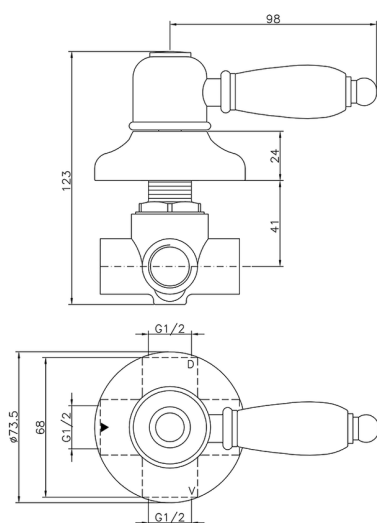

Deviatore incasso 2 uscite CROISSETTE_653.CS01H.

MODELLO **653.CS01H.**

Deviatore incasso 2 uscite, uscite 1/2" F

FINITURE DISPONIBILI

-  **AG** AG Oro Antico
-  **BA** BA Vecchio Bronzo
-  **CR** CR Cromo
-  **2W** 2W Oro Spazzolato

CARATTERISTICHE

Installazione **Incasso**

Deviatore incasso 2 uscite CROISETTE_653.CS01H.

653.CS01H.

<https://www.huberitalia.com/deviatore-incasso-2-uscite-croisette-653-cs01h>

2026-06-08