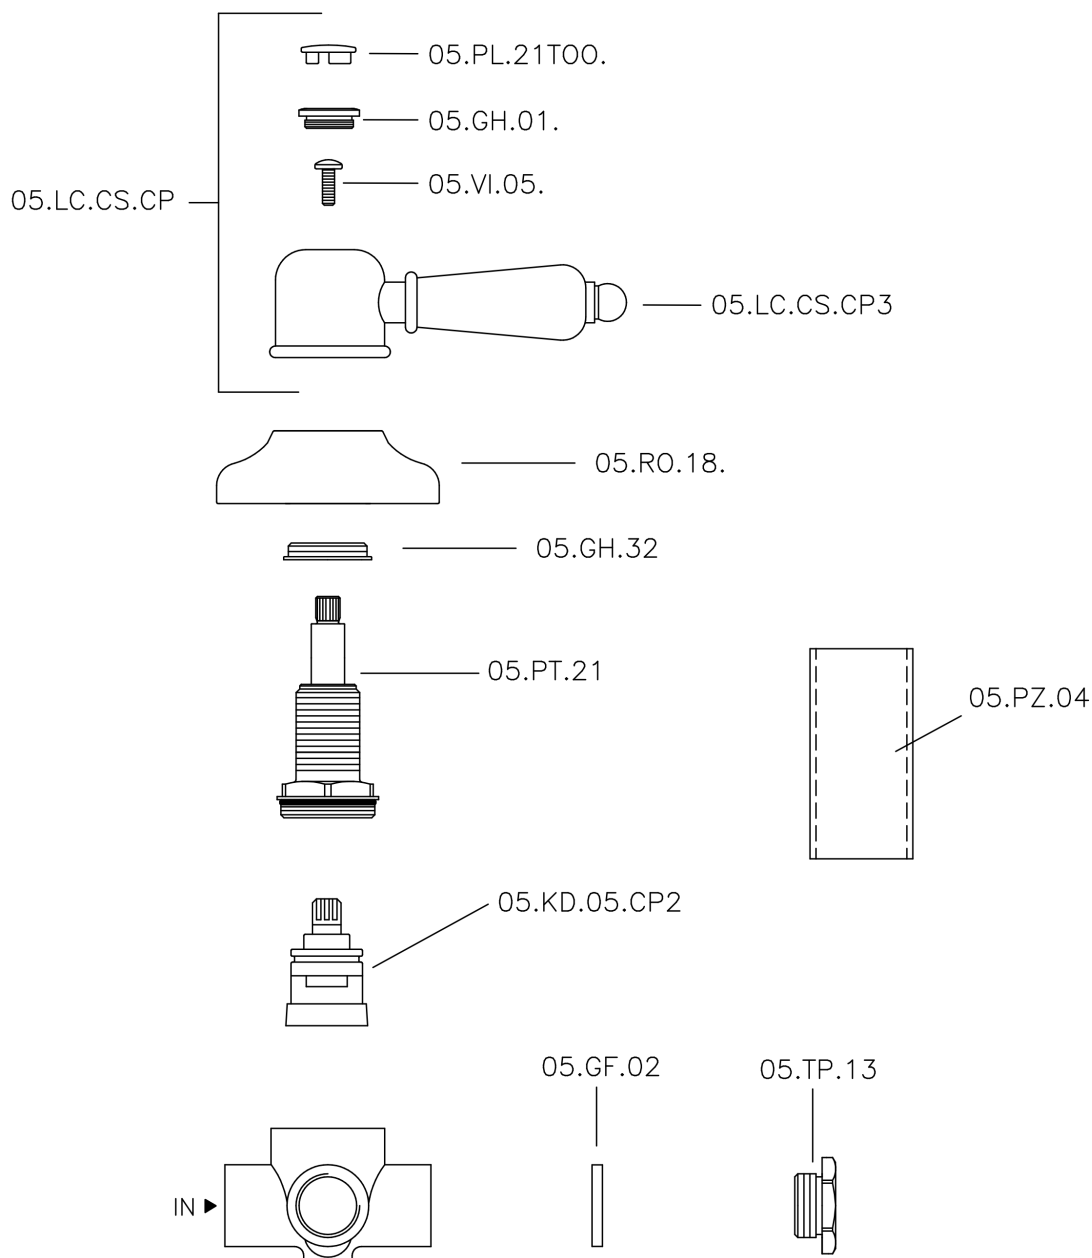

Deviatore incasso 2 uscite CROISSETTE_653.CS01H.

MODELLO **653.CS01H.**

Deviatore incasso 2 uscite, uscite 1/2" F

FINITURE DISPONIBILI

-  **AG** AG Oro Antico
-  **BA** BA Vecchio Bronzo
-  **CR** CR Cromo
-  **2W** 2W Oro Spazzolato

CARATTERISTICHE

Installazione **Incasso**

Deviatore incasso 2 uscite CROISETTE_653.CS01H.

653.CS01H.

<https://www.huberitalia.com/deviatore-incasso-2-uscite-croisette-653-cs01h>

2026-06-08