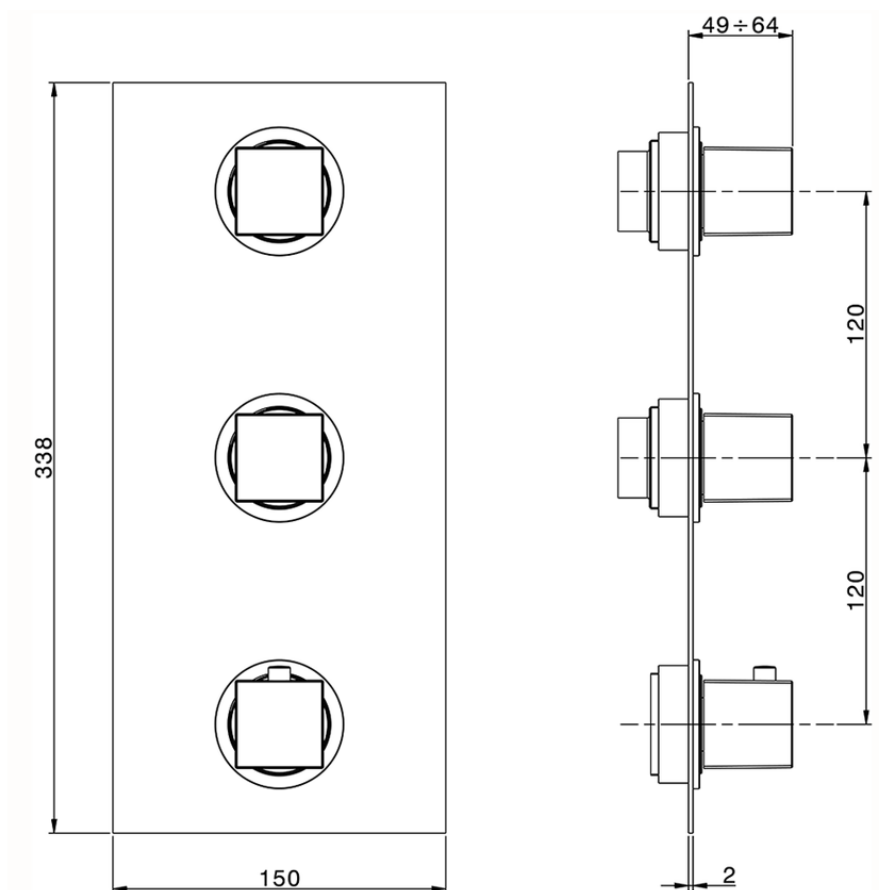

Parte esterna termo doccia incasso 2 funzioni NUOVA EGO_NE01V200

NE01V200

<https://www.huberitalia.com/parte-esterna-termo-doccia-incasso-2-funzioni-nuova-ego-ne01v200>

ZB01V200

<https://www.huberitalia.com/parte-incasso-termostatico-doccia-2-funzioni-incasso-zb01v200>